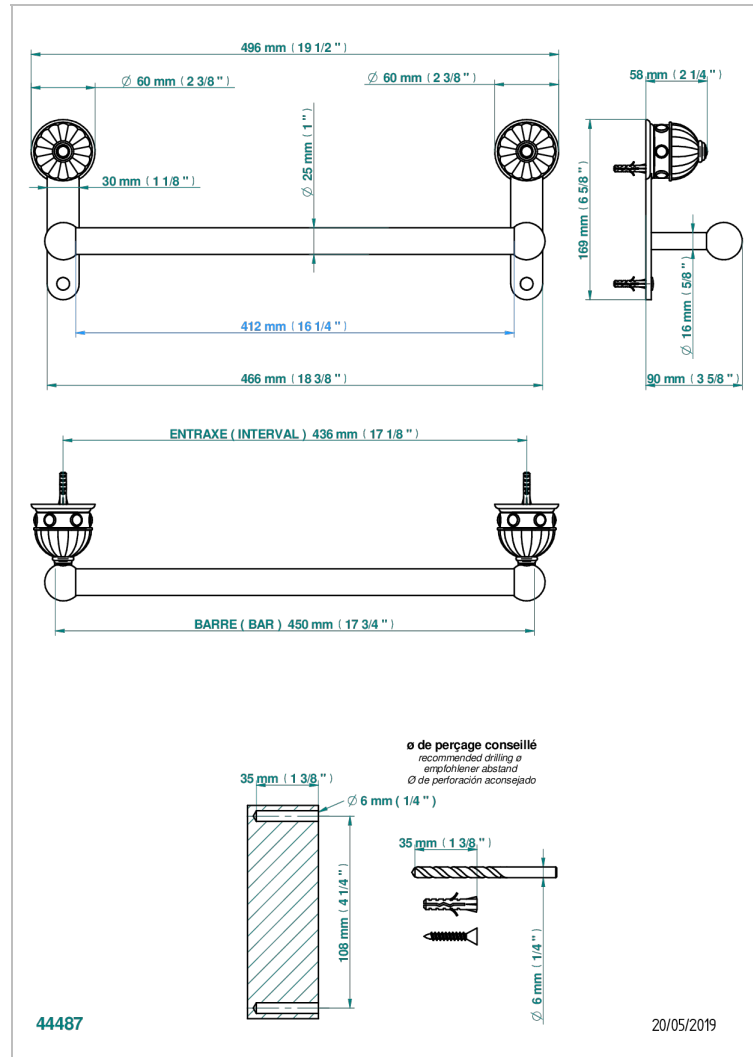

CHEVERNY MALAQUITA

A1S-526/45

Bath towel holder, length: 450 mm

CARACTERÍSTICAS

- Cheverny Malaquita
- Bath towel holder, length: 450 mm

ACABADOS DISPONIBLES

Cerámica negra mate - D30
Cromo - A02
Cromo / dorado - G02
Cromo mate - C02
Dorado - F01
Dorado mate - F07