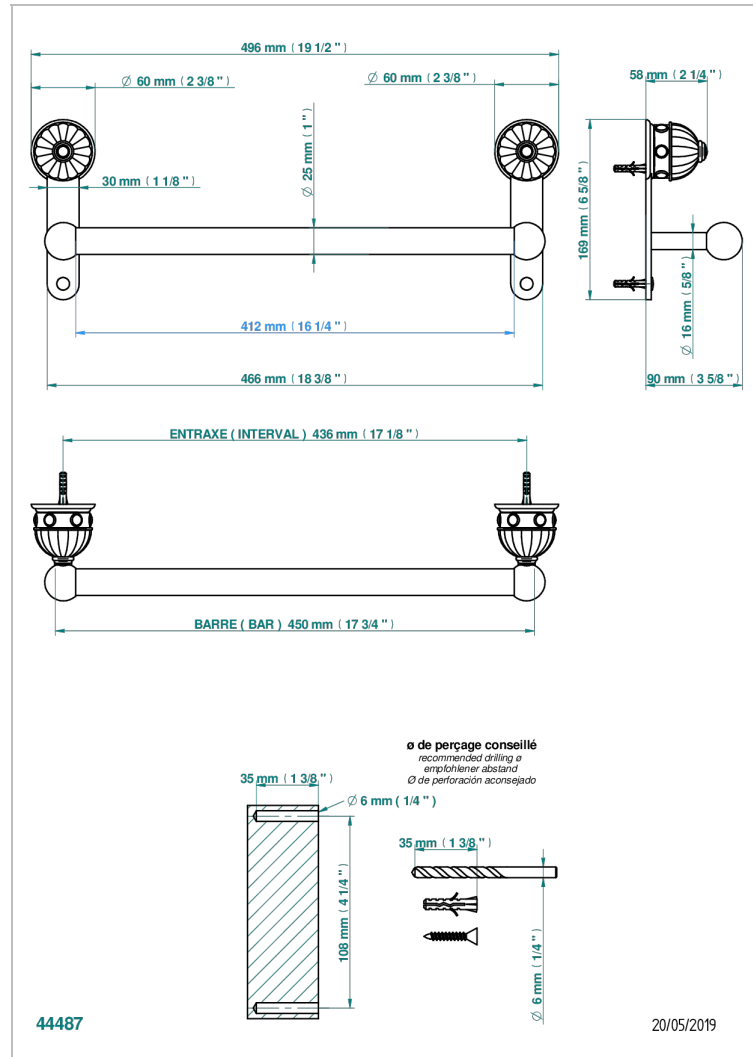

AMBOISE MALACHITE

A1J-526/45

Porte-drap de bain 1 barre fixe Ø25 mm long. 450 mm

CARACTÉRISTIQUES

- Amboise Malachite
- Porte-drap de bain 1 barre fixe Ø25 mm long. 450 mm

FINITIONS DISPONIBLES

Chromé - A02
Chromé / doré - G02
Chromé mat - C02
Doré brillant - F01
Doré mat - F07
Nickel brillant - B01