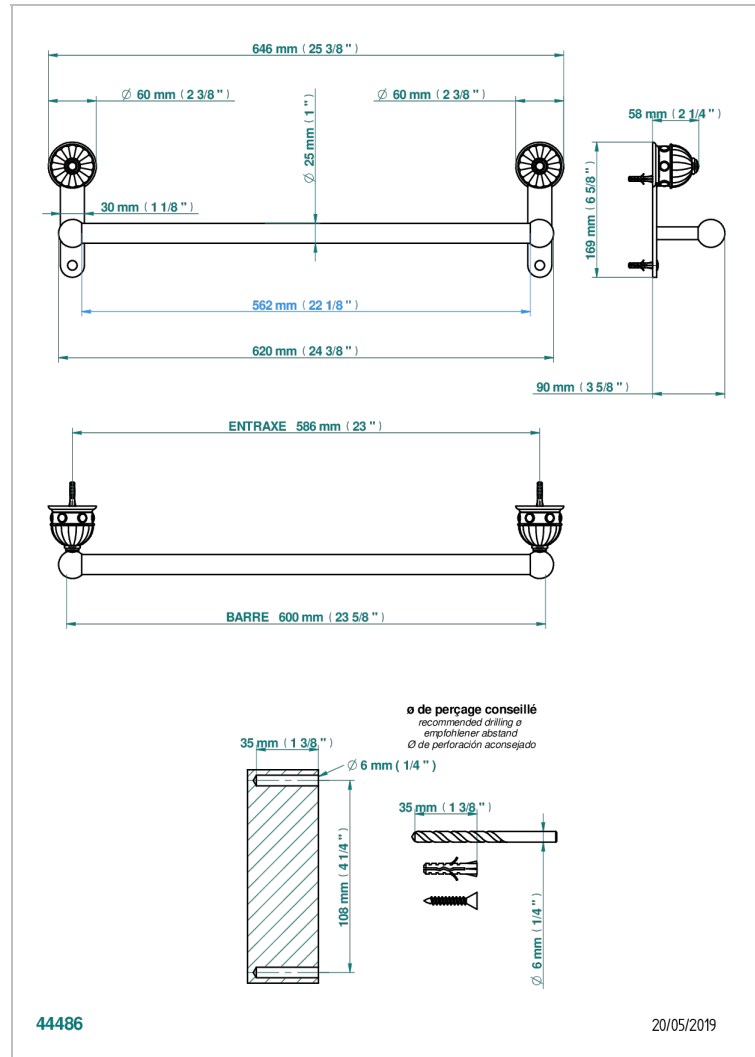

CHEVERNY MALACHITE

A1S-526/60

Porte-drap de bain 1 barre fixe Ø25 mm long. 600 mm

CARACTÉRISTIQUES

- Cheverny Malachite
- Porte-drap de bain 1 barre fixe Ø25 mm long. 600 mm

FINITIONS DISPONIBLES

Chromé - A02
Chromé / doré - G02
Chromé mat - C02
Doré brillant - F01
Doré mat - F07
Nickel brillant - B01