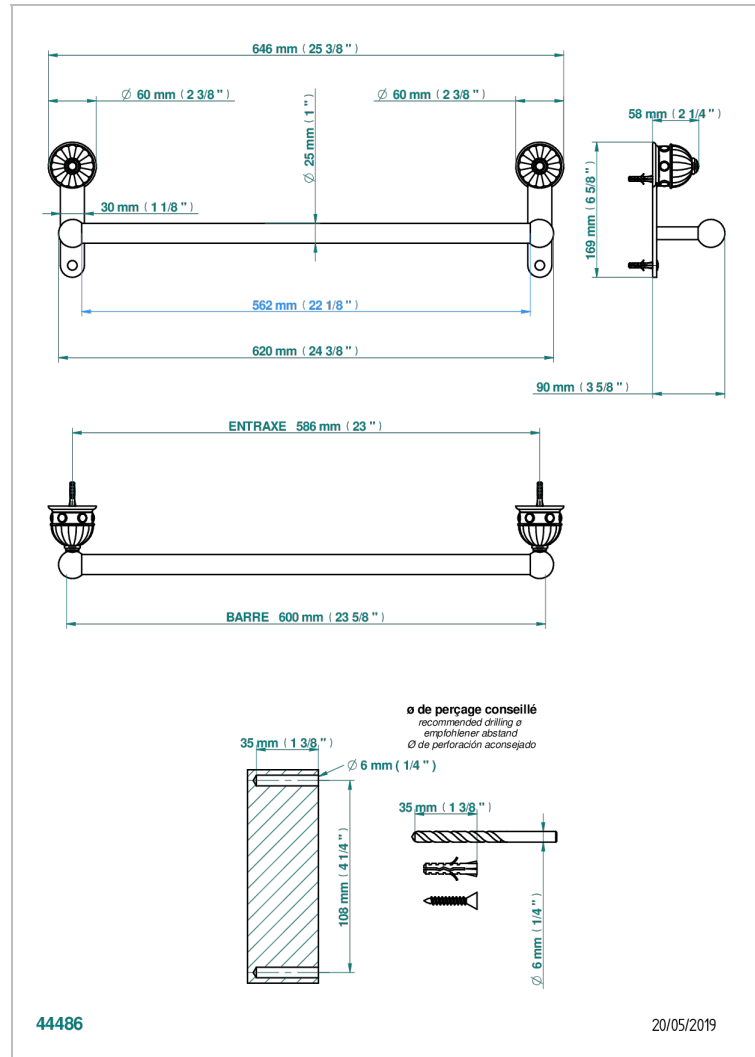

CHEVERNY MALAQUITA

A1S-526/60

Bath towel holder, length: 600 mm

CARACTERÍSTICAS

- Cheverny Malaquita
- Bath towel holder, length: 600 mm

ACABADOS DISPONIBLES

Cerámica negra mate - D30
Cromo - A02
Cromo / dorado - G02
Cromo mate - C02
Dorado - F01
Dorado mate - F07