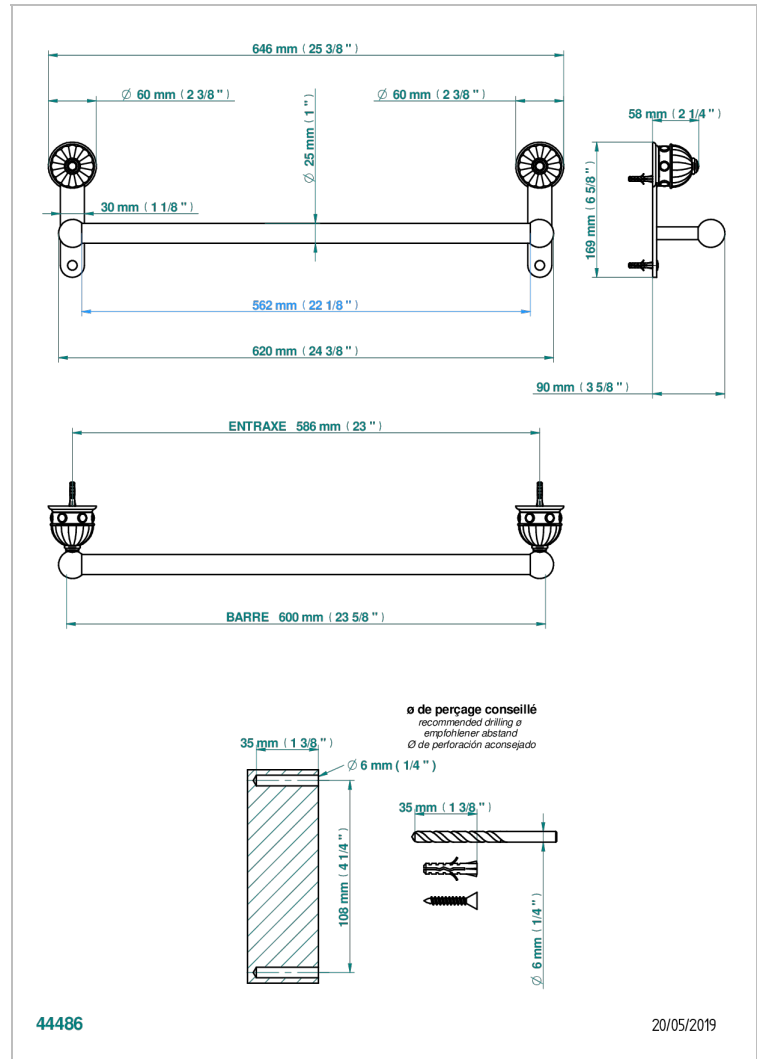

CHEVERNY MALACHITE

A1S-526/60

Porte-drap de bain 1 barre fixe Ø25 mm long. 600 mm

THG[®]
PARIS

CARACTÉRISTIQUES

- Cheverny Malachite
- Porte-drap de bain 1 barre fixe Ø25 mm long. 600 mm

FINITIONS DISPONIBLES

Vieux nickel - H28