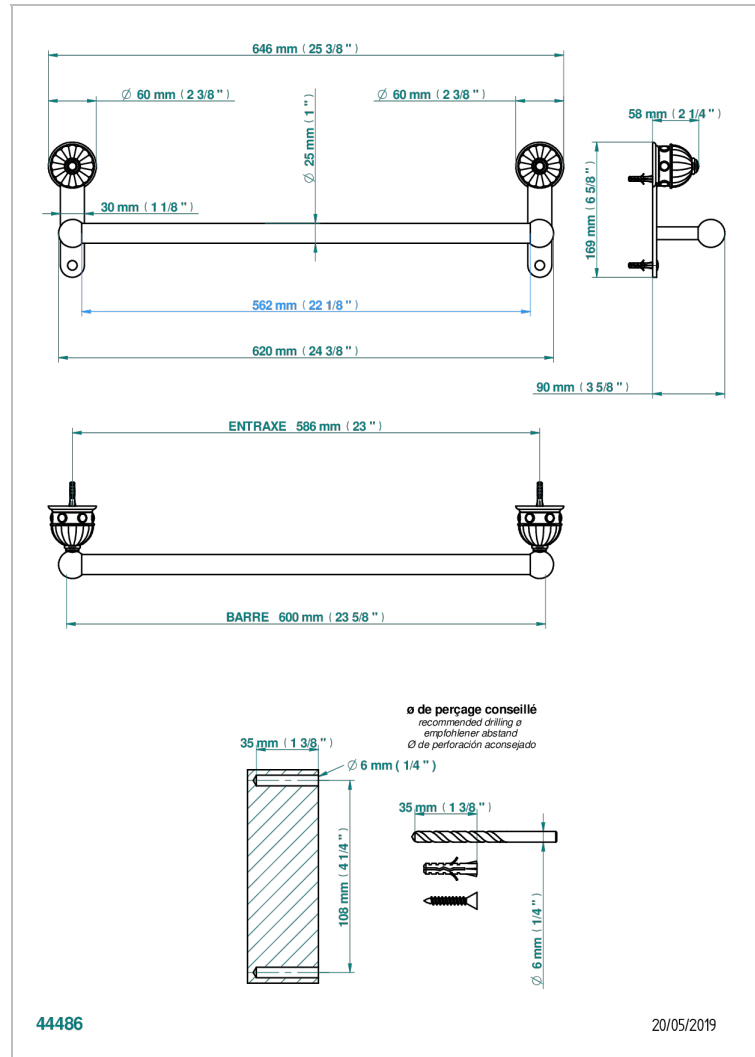

AMBOISE MALACHITE

A1J-526/60

Porte-drap de bain 1 barre fixe Ø25 mm long. 600 mm

THG[®]
PARIS

CARACTÉRISTIQUES

- Amboise Malachite
- Porte-drap de bain 1 barre fixe Ø25 mm long. 600 mm

FINITIONS DISPONIBLES

Vieux nickel - H28