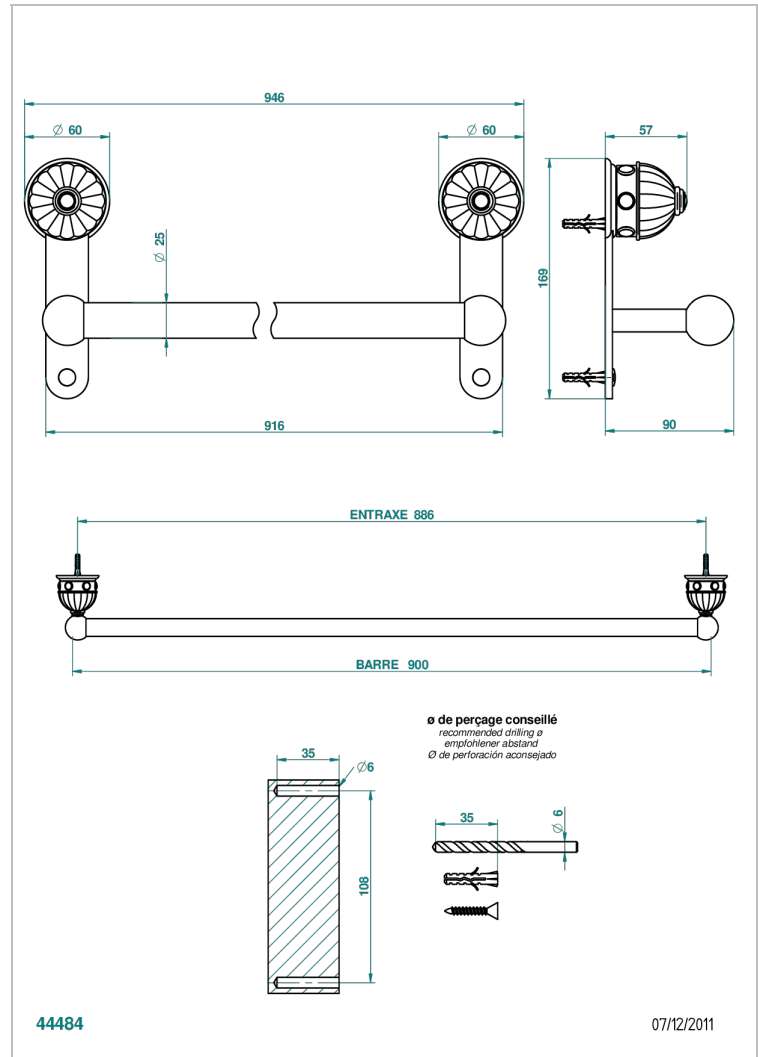

CHEVERNY MALACHITE

A1S-526

Porte-drap de bain 1 barre fixe lg 900 mm

THG[®]
PARIS

CARACTÉRISTIQUES

- Accessoire en laiton

FINITIONS DISPONIBLES

Chromé - A02
Chromé / doré - G02
Chromé mat - C02
Doré brillant - F01
Doré mat - F07
Nickel brillant - B01

Nickel mat - C01
Noir mat céramique - D30
Or pâle - F30
Or pâle mat - F31
Pvd blush - H62
Pvd blush mat - H60

Pvd couleur bronze brown - F33
Pvd couleur bronze brown - mat - F34
Pvd couleur doré - H52
Pvd couleur doré mat - H53
Pvd couleur laiton - H49
Pvd couleur laiton mat - H50