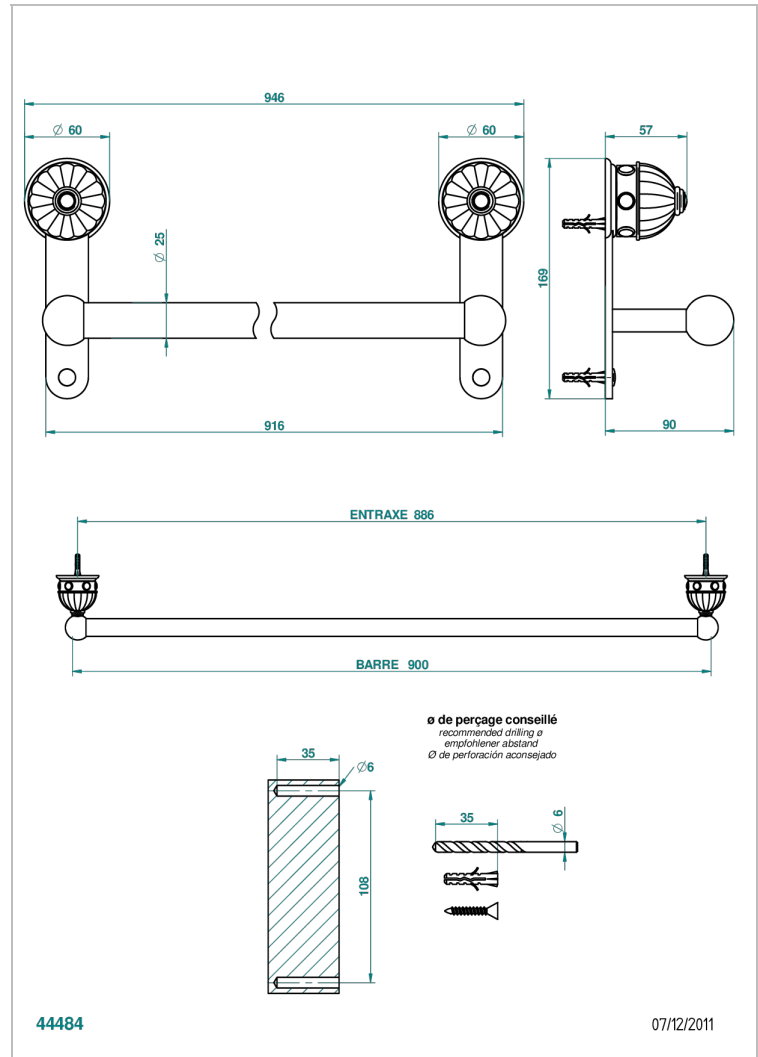

CHEVERNY MALAQUITA

A1S-526

Toallero lg 900 mm

THG[®]
PARIS

CARACTERÍSTICAS

- Cheverny Malaquita
- Toallero lg 900 mm

ACABADOS DISPONIBLES

Cerámica negra mate - D30
Cromo - A02
Cromo / dorado - G02
Cromo mate - C02
Dorado - F01
Dorado mate - F07