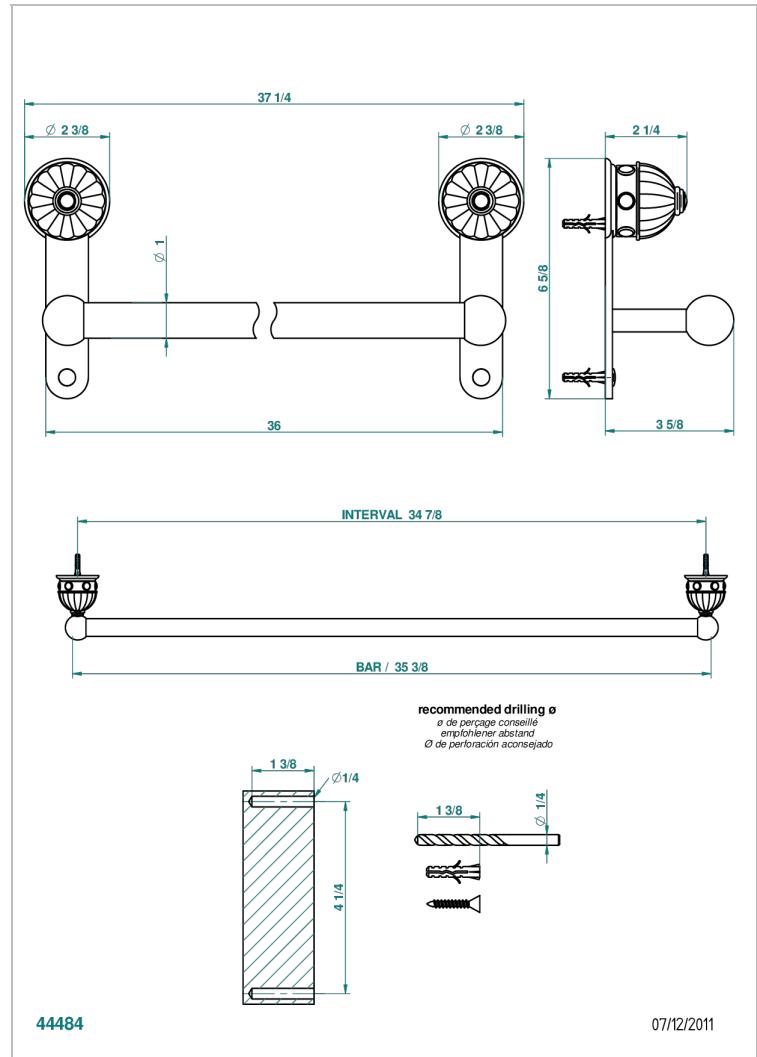

CHEVERNY MALAQUITA

A1S-526

Toallero lg 900 mm

THG[®]
PARIS

CARACTERÍSTICAS

- Cheverny Malaquita
- Toallero lg 900 mm

ACABADOS DISPONIBLES

Cerámica negra mate - D30
Cromo - A02
Cromo / dorado - G02
Cromo mate - C02
Dorado - F01
Dorado mate - F07