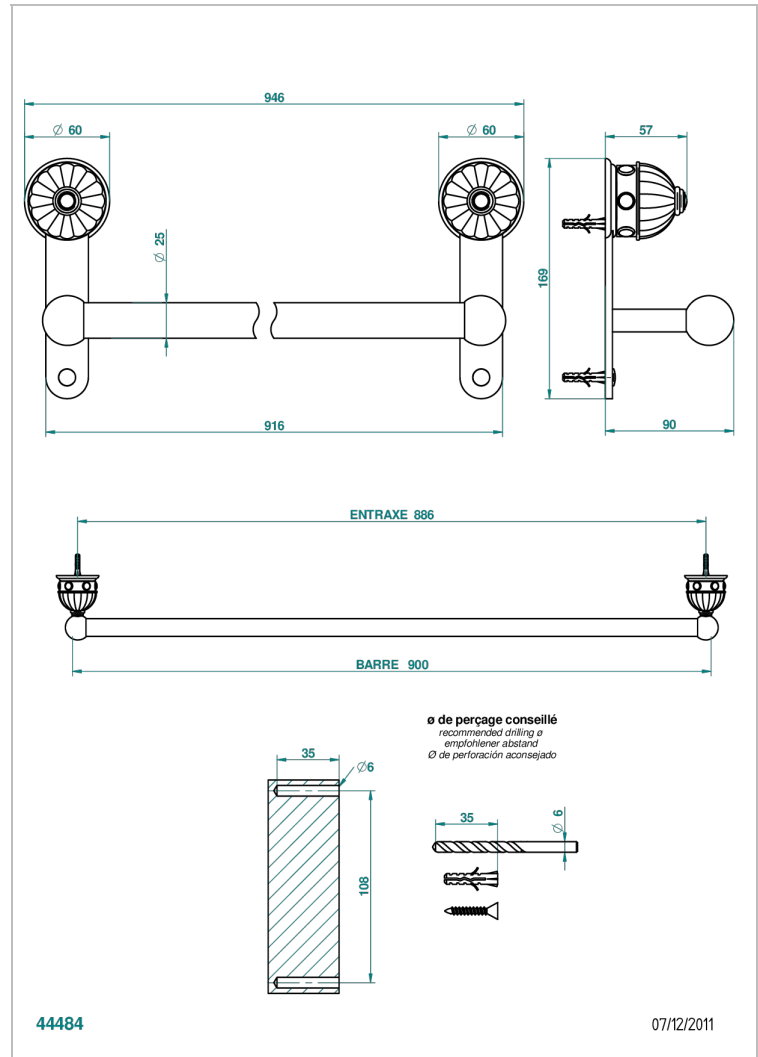

AMBOISE MALAQUITA

A1J-526

Toallero lg 900 mm

THG[®]
PARIS

CARACTERÍSTICAS

- Amboise Malaquita
- Toallero lg 900 mm

ACABADOS DISPONIBLES

Cerámica negra mate - D30
Cromo - A02
Cromo / dorado - G02
Cromo mate - C02
Dorado - F01
Dorado mate - F07