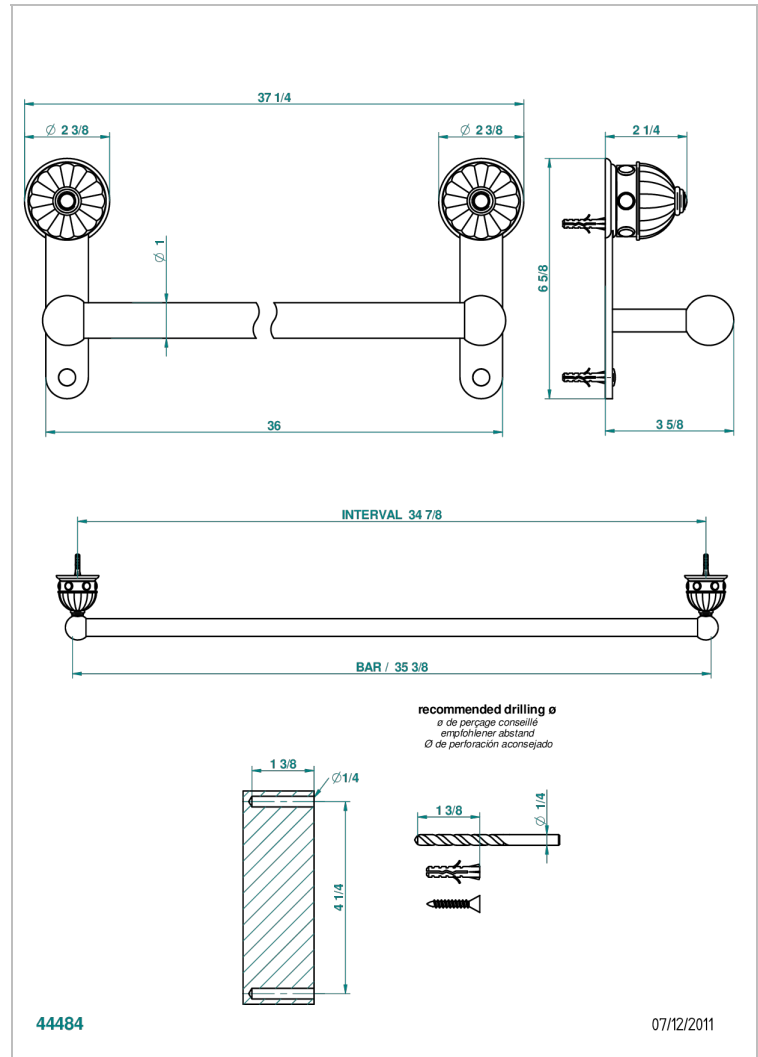

AMBOISE MALAQUITA

A1J-526

Toallero lg 900 mm

THG[®]
PARIS

CARACTERÍSTICAS

- Amboise Malaquita
- Toallero lg 900 mm

ACABADOS DISPONIBLES

Cerámica negra mate - D30
Cromo - A02
Cromo / dorado - G02
Cromo mate - C02
Dorado - F01
Dorado mate - F07