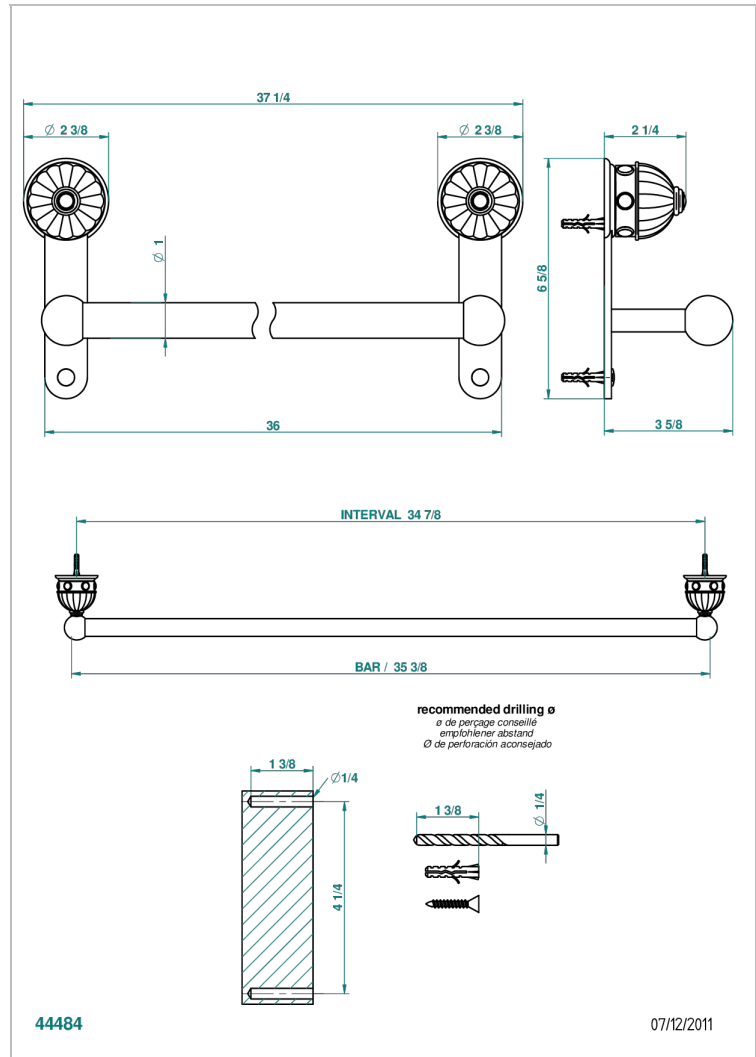

# AMBOISE MALAQUITA

A1J-526

Toallero lg 900 mm

THG<sup>®</sup>  
PARIS

## CARACTERÍSTICAS

- Amboise Malaquita
- Toallero lg 900 mm