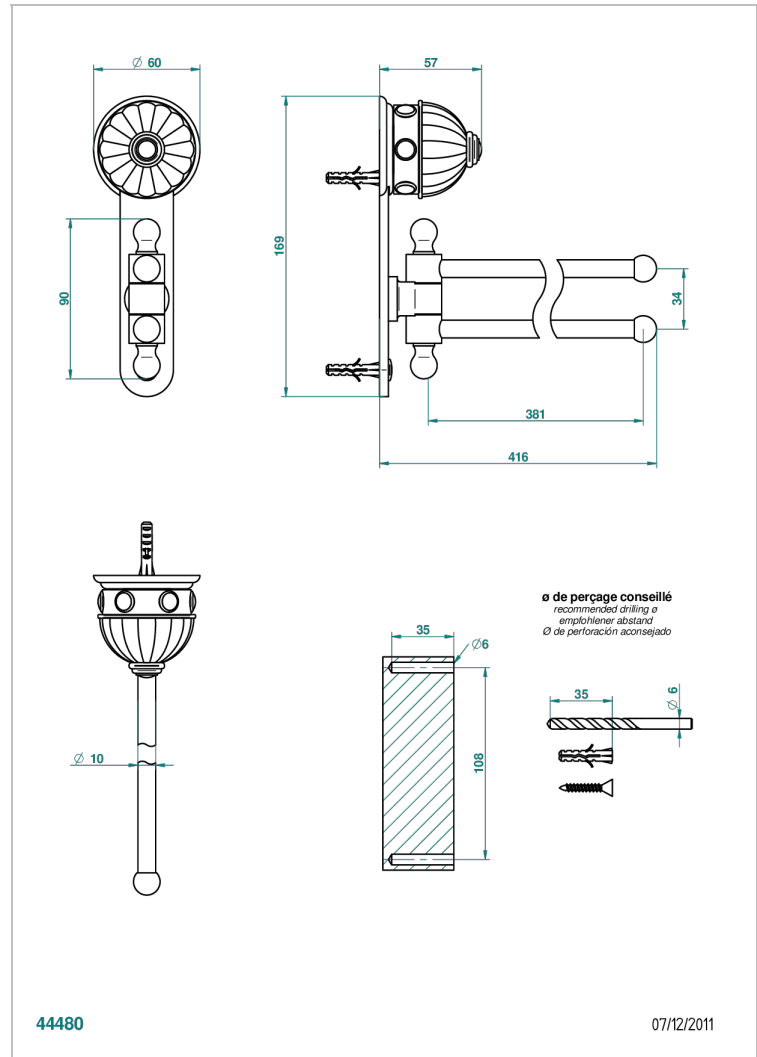

CHEVERNY MALACHITE

A1S-522

Porte-serviettes 2 barres mobiles Ø16 mm long. 400 mm

THG
PARIS

CARACTÉRISTIQUES

- Accessoire en laiton

FINITIONS DISPONIBLES

Chromé - A02
Chromé / doré - G02
Chromé mat - C02
Doré brillant - F01
Doré mat - F07
Nickel brillant - B01

Nickel mat - C01
Noir mat céramique - D30
Or pâle - F30
Or pâle mat - F31
Pvd blush - H62
Pvd blush mat - H60

Pvd couleur bronze brown - F33
Pvd couleur bronze brown - mat - F34
Pvd couleur doré - H52
Pvd couleur doré mat - H53
Pvd couleur laiton - H49
Pvd couleur laiton mat - H50