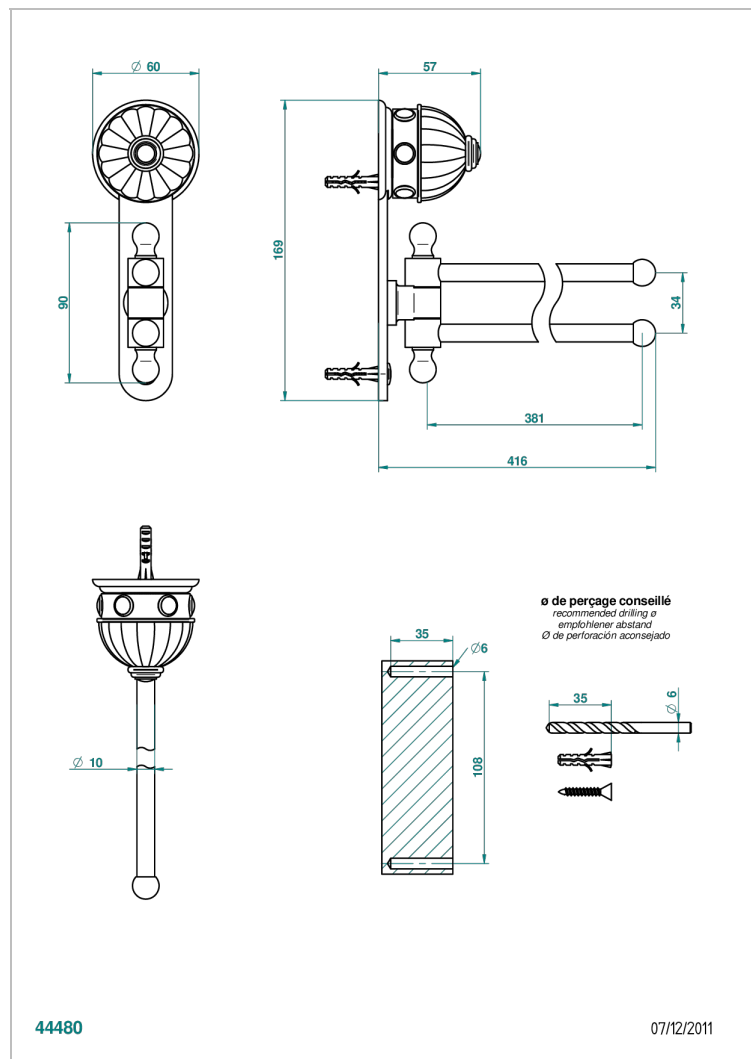

CHEVERNY MALAQUITA

A1S-522

Toallero doble con barra movil lg 400 mm

THG[®]
PARIS

CARACTERÍSTICAS

- Cheverny Malaquita
- Toallero doble con barra movil lg 400 mm

ACABADOS DISPONIBLES

Cerámica negra mate - D30
Cromo - A02
Cromo / dorado - G02
Cromo mate - C02
Dorado - F01
Dorado mate - F07