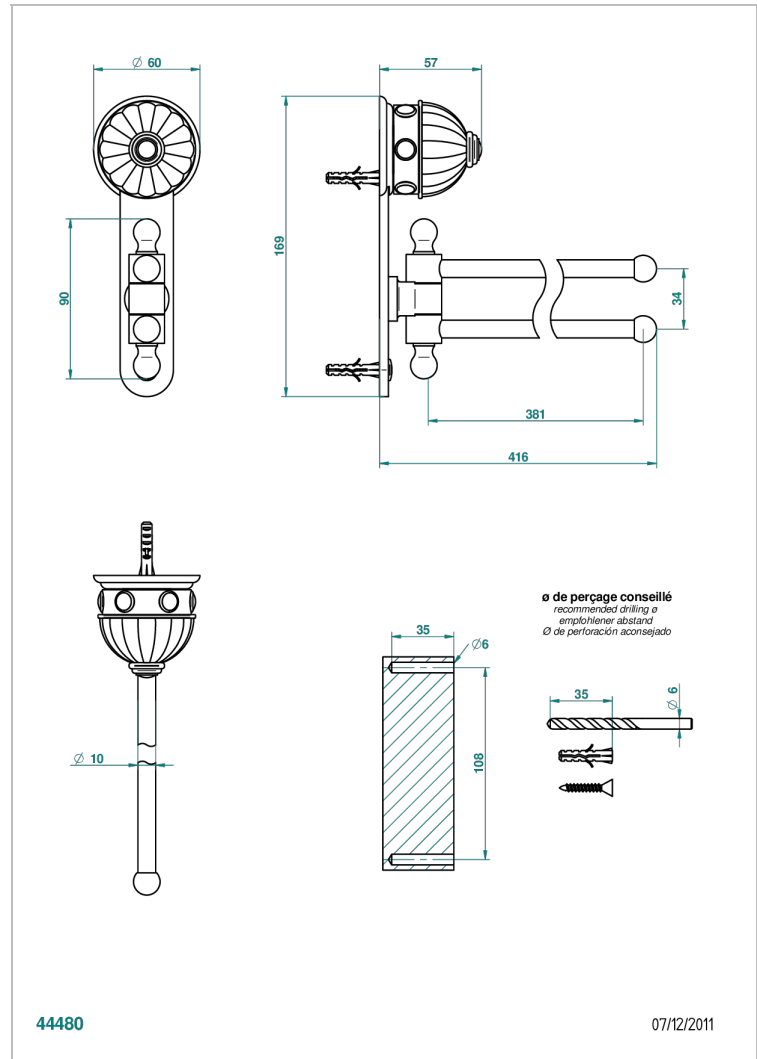

# CHEVERNY MALACHITE

A1S-522

Porte-serviettes 2 barres mobiles Ø16 mm long. 400 mm

THG  
PARIS

44480

07/12/2011

## CARACTÉRISTIQUES

- Accessoire en laiton

Vieux nickel - H28