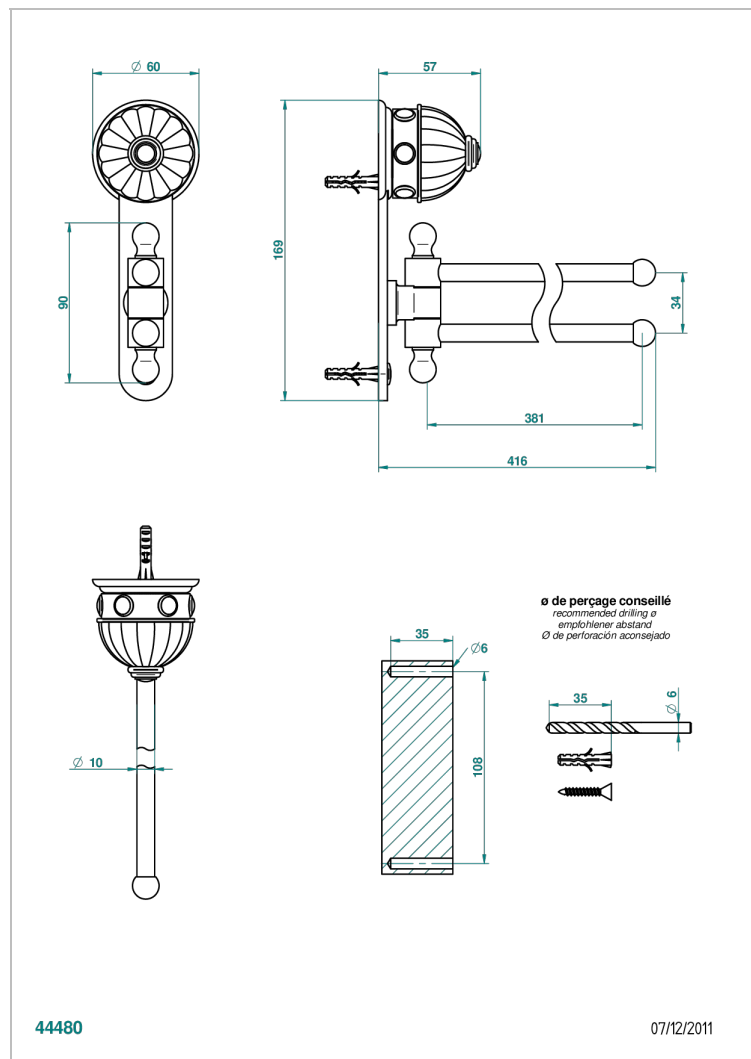

# CHEVERNY MALAQUITA

A1S-522

Toallero doble con barra movil lg 400 mm

THG<sup>®</sup>  
PARIS

## CARACTERÍSTICAS

- Cheverny Malaquita
- Toallero doble con barra movil lg 400 mm