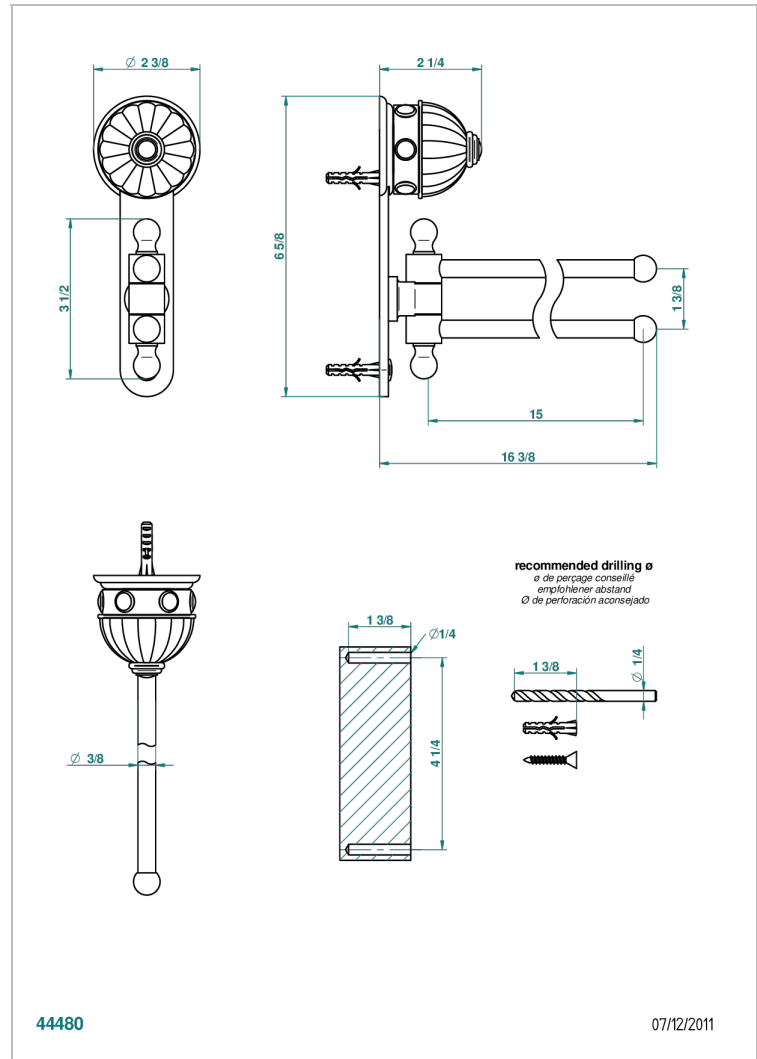

CHEVERNY MALACHITE

A1S-522

Porte-serviettes 2 barres mobiles Ø16 mm long. 400 mm

THG[®]
PARIS

CARACTÉRISTIQUES

- Accessoire en laiton

FINITIONS DISPONIBLES

Chromé - A02
Chromé / doré - G02
Chromé mat - C02
Doré brillant - F01
Doré mat - F07
Nickel brillant - B01

Nickel mat - C01
Noir mat céramique - D30
Or pâle - F30
Or pâle mat - F31
Pvd blush - H62
Pvd blush mat - H60

Pvd couleur bronze brown - F33
Pvd couleur bronze brown - mat - F34
Pvd couleur doré - H52
Pvd couleur doré mat - H53
Pvd couleur laiton - H49
Pvd couleur laiton mat - H50