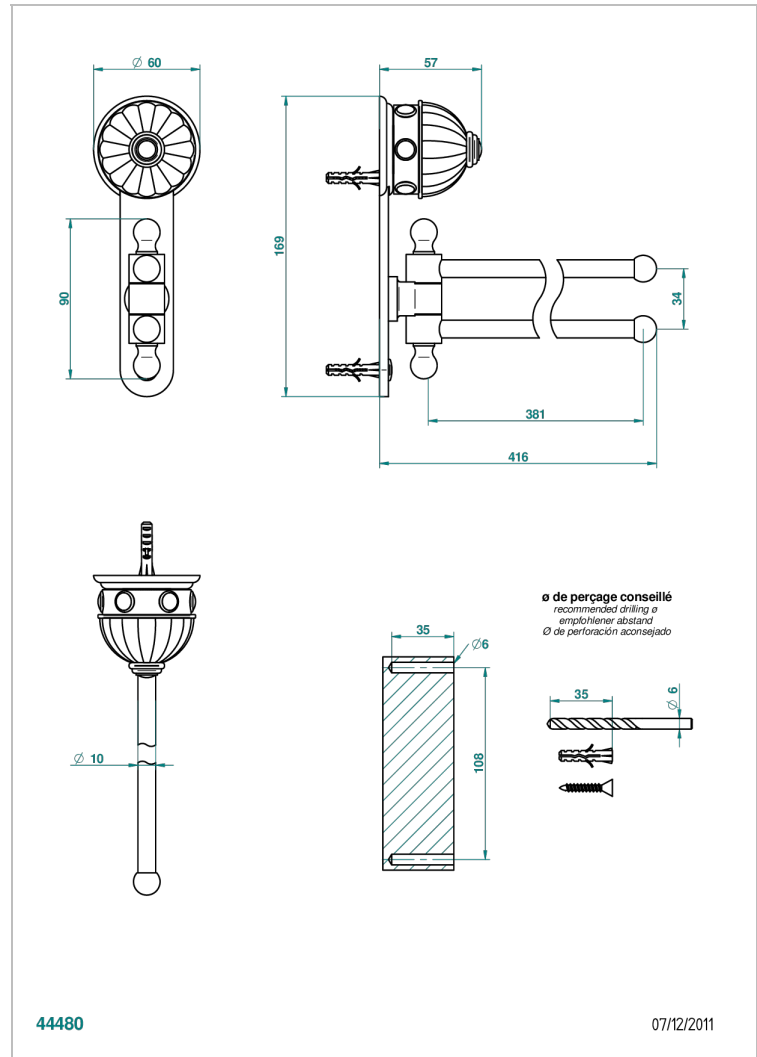

# AMBOISE MALACHITE

A1J-522

Porte-serviettes 2 barres mobiles Ø16 mm long. 400 mm

THG<sup>®</sup>  
PARIS

## CARACTÉRISTIQUES

- Accessoire en laiton

Vieux nickel - H28