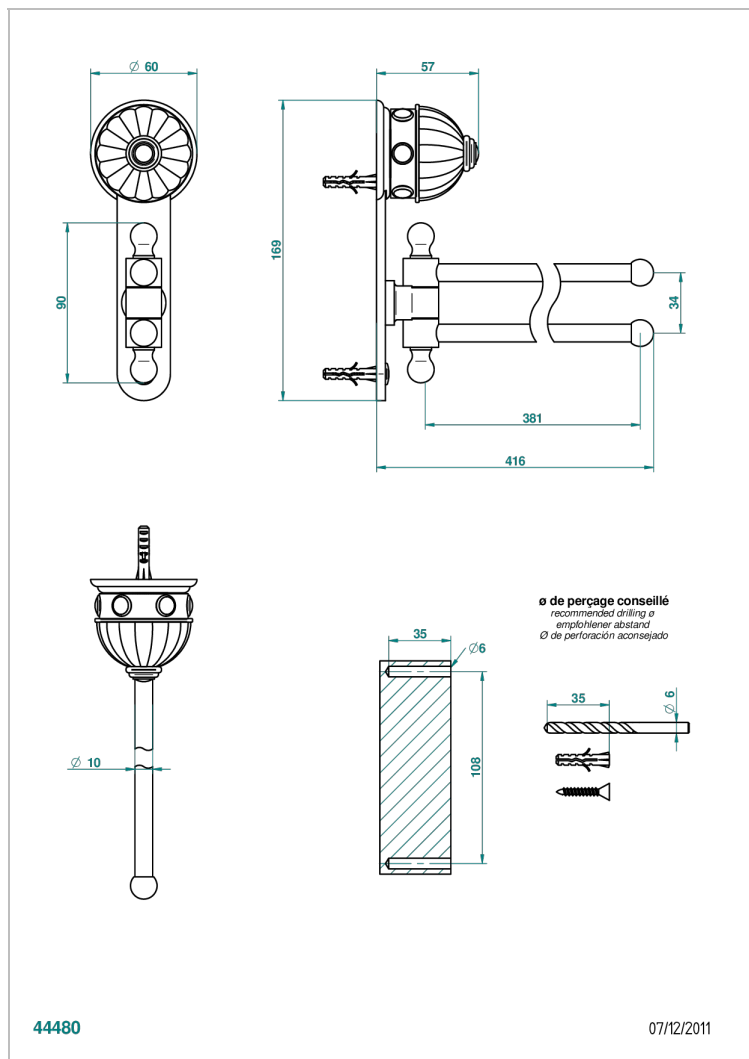

AMBOISE MALAQUITA

A1J-522

Toallero doble con barra movil lg 400 mm

THG[®]
PARIS

CARACTERÍSTICAS

- Amboise Malaquita
- Toallero doble con barra movil lg 400 mm

ACABADOS DISPONIBLES

Cerámica negra mate - D30
Cromo - A02
Cromo / dorado - G02
Cromo mate - C02
Dorado - F01
Dorado mate - F07