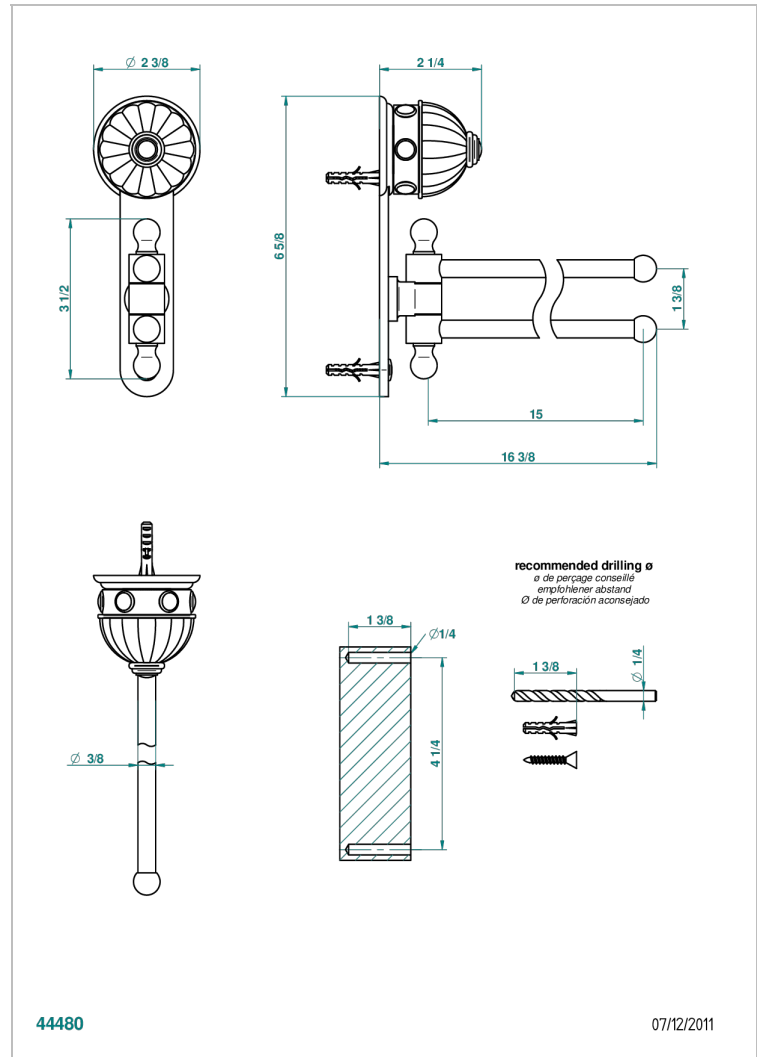

AMBOISE MALACHITE

A1J-522

Porte-serviettes 2 barres mobiles Ø16 mm long. 400 mm

THG[®]
PARIS

CARACTÉRISTIQUES

- Accessoire en laiton

FINITIONS DISPONIBLES

Chromé - A02
Chromé / doré - G02
Chromé mat - C02
Doré brillant - F01
Doré mat - F07
Nickel brillant - B01

Nickel mat - C01
Noir mat céramique - D30
Or pâle - F30
Or pâle mat - F31
Pvd blush - H62
Pvd blush mat - H60

Pvd couleur bronze brown - F33
Pvd couleur bronze brown - mat - F34
Pvd couleur doré - H52
Pvd couleur doré mat - H53
Pvd couleur laiton - H49
Pvd couleur laiton mat - H50