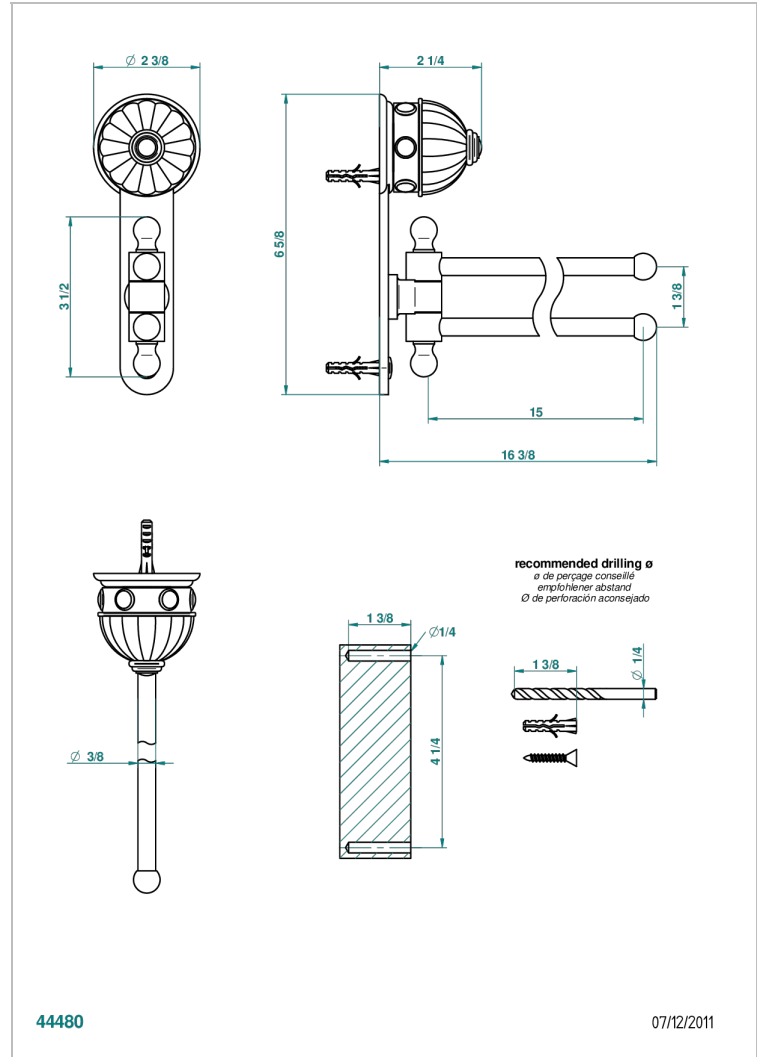

AMBOISE MALAQUITA

A1J-522

Toallero doble con barra móvil lg 400 mm

THG[®]
PARIS

CARACTERÍSTICAS

- Amboise Malaquita
- Toallero doble con barra móvil lg 400 mm

ACABADOS DISPONIBLES

Cerámica negra mate - D30
Cromo - A02
Cromo / dorado - G02
Cromo mate - C02
Dorado - F01
Dorado mate - F07