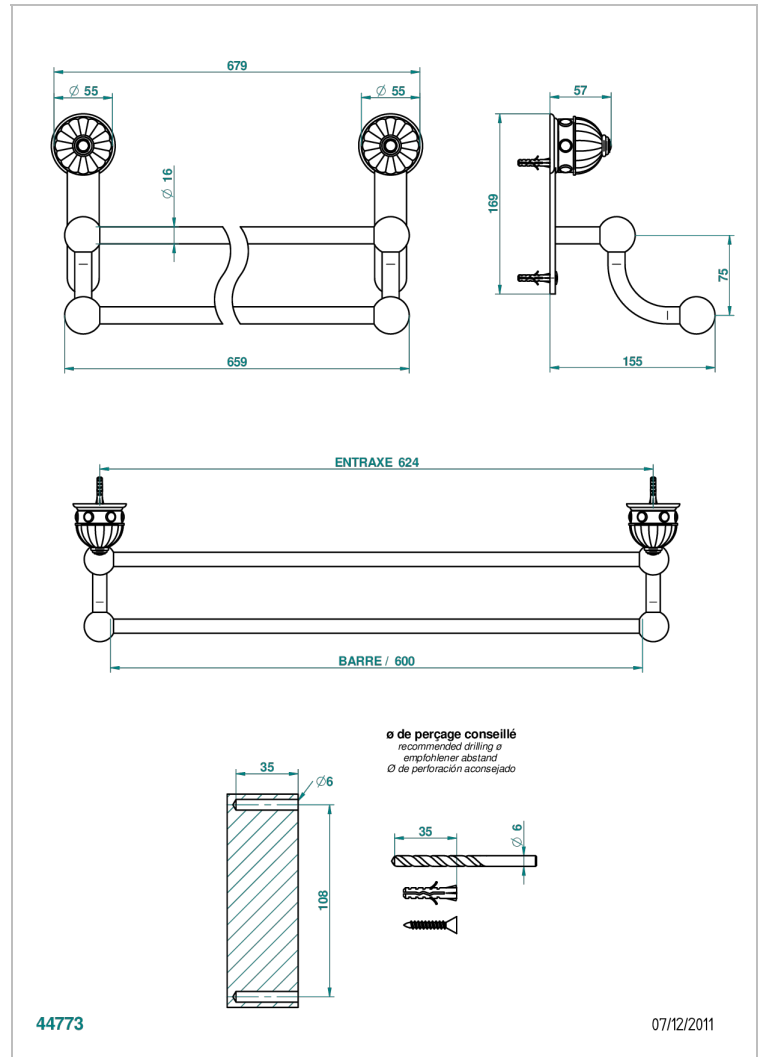

# CHEVERNY MALACHITE

A1S-516/60

Porte-serviettes avec 2 barres fixes long. 600 mm

THG<sup>®</sup>  
PARIS

## CARACTÉRISTIQUES

- Cheverny Malachite
- Porte-serviettes avec 2 barres fixes long. 600 mm

Vieux nickel - H28