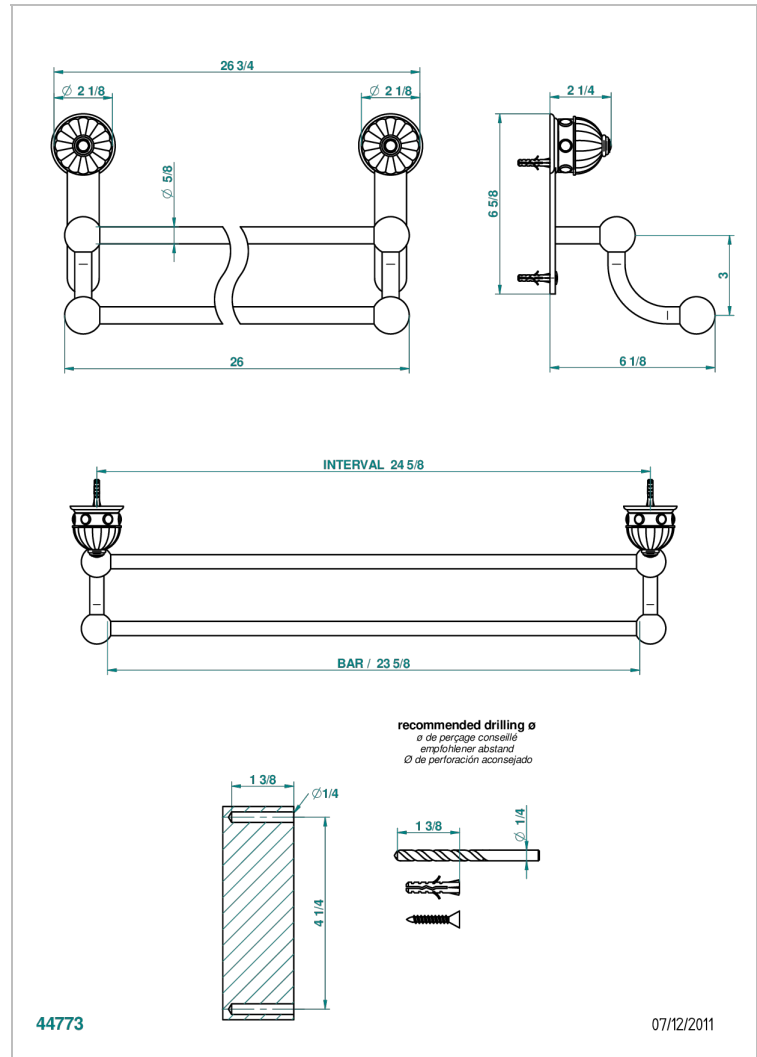

CHEVERNY MALACHITE

A1S-516/60

Porte-serviettes avec 2 barres fixes long. 600 mm

THG[®]
PARIS

CARACTÉRISTIQUES

- Cheverny Malachite
- Porte-serviettes avec 2 barres fixes long. 600 mm

FINITIONS DISPONIBLES

Chromé - A02
Chromé / doré - G02
Chromé mat - C02
Doré brillant - F01
Doré mat - F07
Nickel brillant - B01

Nickel mat - C01
Noir mat céramique - D30
Or pâle - F30
Or pâle mat - F31
Pvd blush - H62
Pvd blush mat - H60

Pvd couleur bronze brown - F33
Pvd couleur bronze brown - mat - F34
Pvd couleur doré - H52
Pvd couleur doré mat - H53
Pvd couleur laiton - H49
Pvd couleur laiton mat - H50