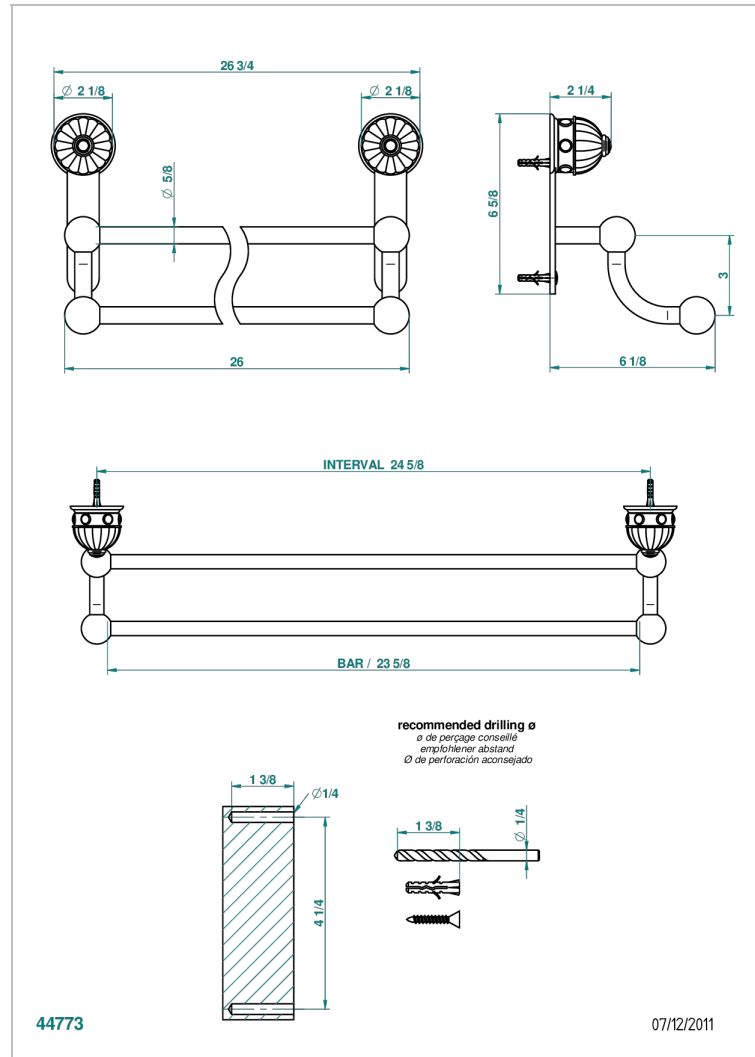

CHEVERNY MALAQUITA

A1S-516/60

Towel rail, 2 fixed rails, length: 600 mm

CARACTERÍSTICAS

- Cheverny Malaquita
- Towel rail, 2 fixed rails, length: 600 mm

ACABADOS DISPONIBLES

Cerámica negra mate - D30
Cromo - A02
Cromo / dorado - G02
Cromo mate - C02
Dorado - F01
Dorado mate - F07