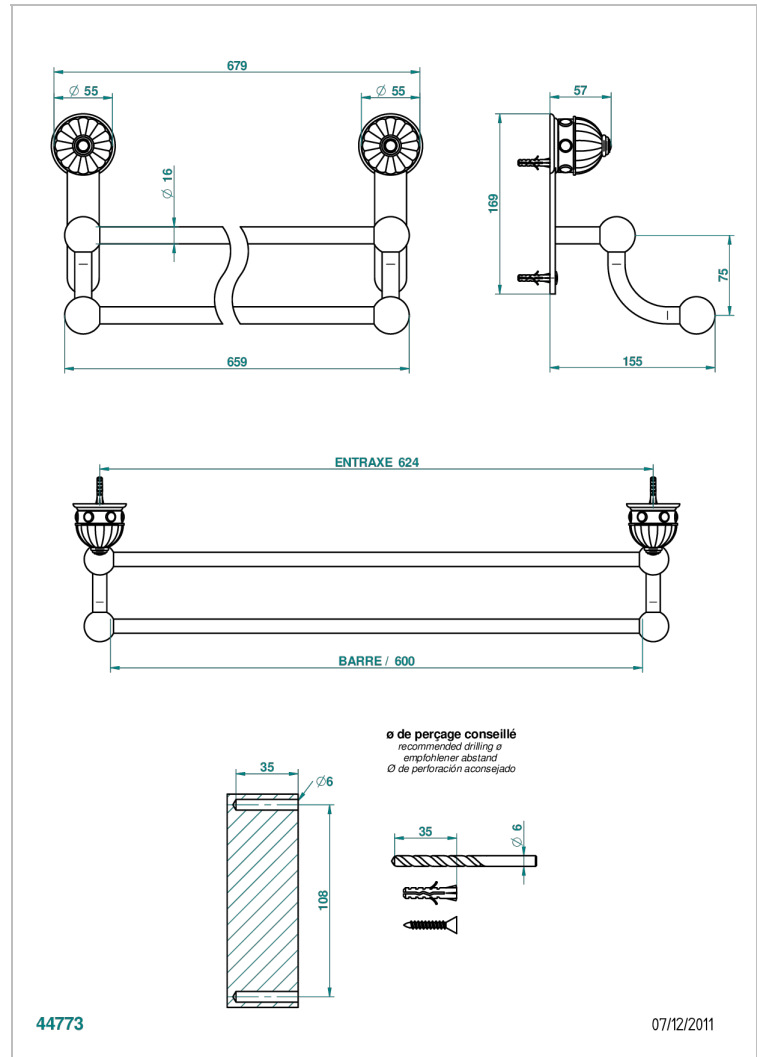

# CHEVERNY MALACHITE

A1S-516/60

Porte-serviettes avec 2 barres fixes long. 600 mm

THG<sup>®</sup>  
PARIS

## CARACTÉRISTIQUES

- Cheverny Malachite
- Porte-serviettes avec 2 barres fixes long. 600 mm

Vieux nickel - H28