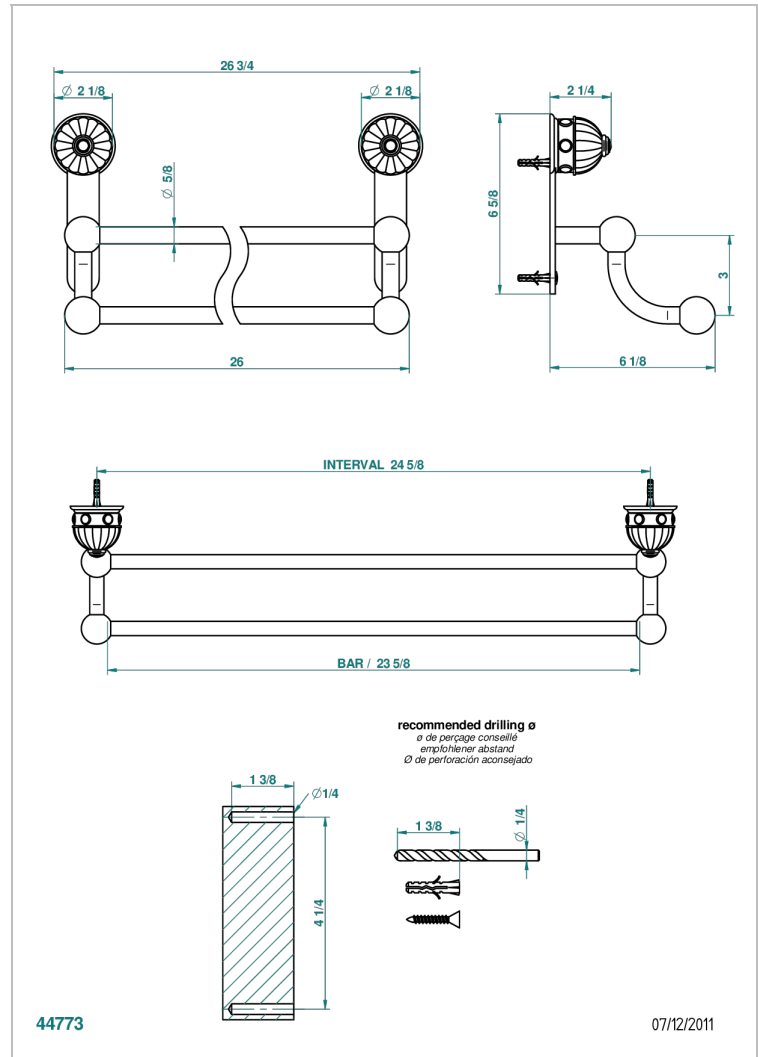

CHEVERNY MALACHITE

A1S-516/60

Porte-serviettes avec 2 barres fixes long. 600 mm

THG[®]
PARIS

CARACTÉRISTIQUES

- Cheverny Malachite
- Porte-serviettes avec 2 barres fixes long. 600 mm

FINITIONS DISPONIBLES

Chromé - A02
Chromé / doré - G02
Chromé mat - C02
Doré brillant - F01
Doré mat - F07
Nickel brillant - B01

Nickel mat - C01
Noir mat céramique - D30
Or pâle - F30
Or pâle mat - F31
Pvd blush - H62
Pvd blush mat - H60

Pvd couleur bronze brown - F33
Pvd couleur bronze brown - mat - F34
Pvd couleur doré - H52
Pvd couleur doré mat - H53
Pvd couleur laiton - H49
Pvd couleur laiton mat - H50