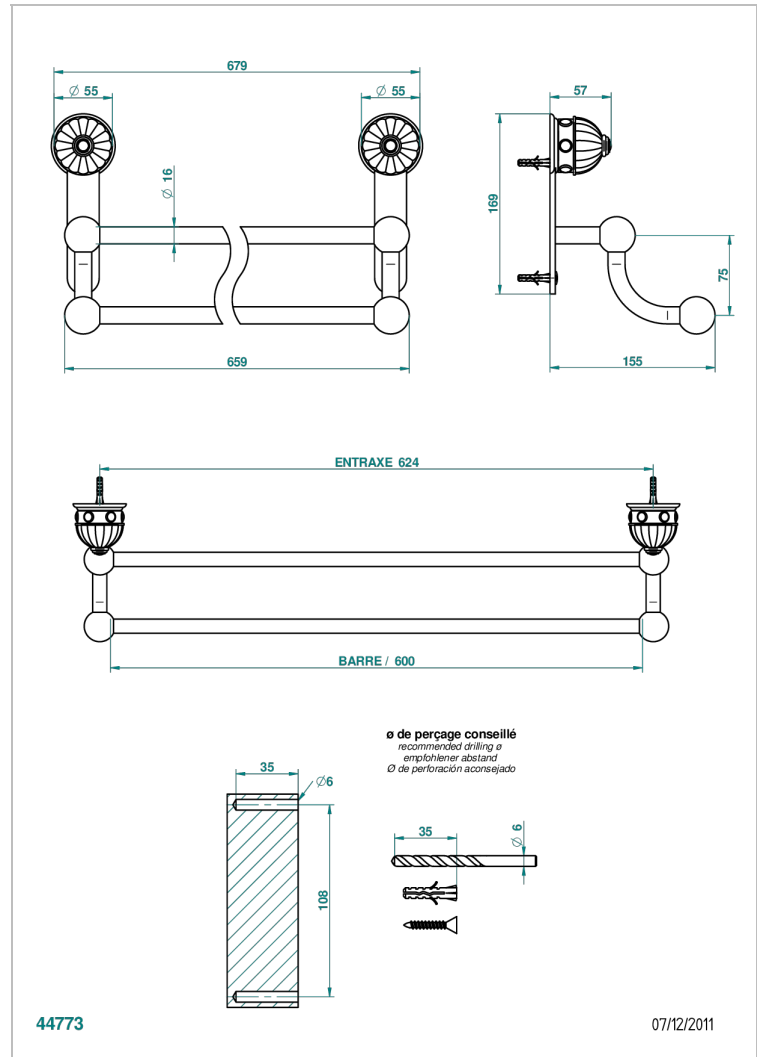

CHEVERNY, MALACHIT

A1S-516/60

Handtuchstange doppelt, Länge 600 mm

THG
PARIS

EIGENSCHAFTEN

- Cheverny, Malachit
- Handtuchstange doppelt, Länge 600 mm

VERFÜGBARE OBERFLÄCHEN

Altnickel - H28
Blassgold - F30
Blassgold matt unlackiert - F31
Chrom - A02
Chrom / gold - G02
Chrom matt - C02

Pvd messing - H49
Pvd messing matt - H50
Pvd nickel - H55
Pvd nickel matt - H56
Pvd umber - H66
Pvd umber matt - H67

Silberrnickel - B01