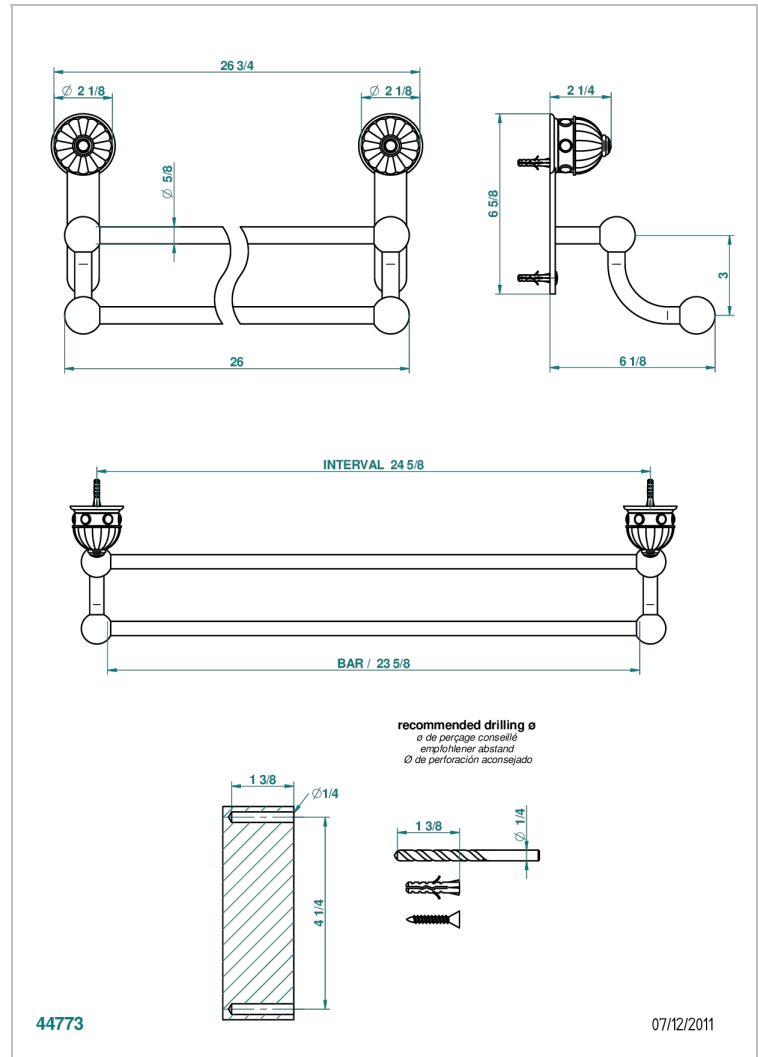

# CHEVERNY, MALACHIT

A1S-516/60

Handtuchstange doppelt, Länge 600 mm

THG<sup>®</sup>  
PARIS

## EIGENSCHAFTEN

- Cheverny, Malachit
- Handtuchstange doppelt, Länge 600 mm