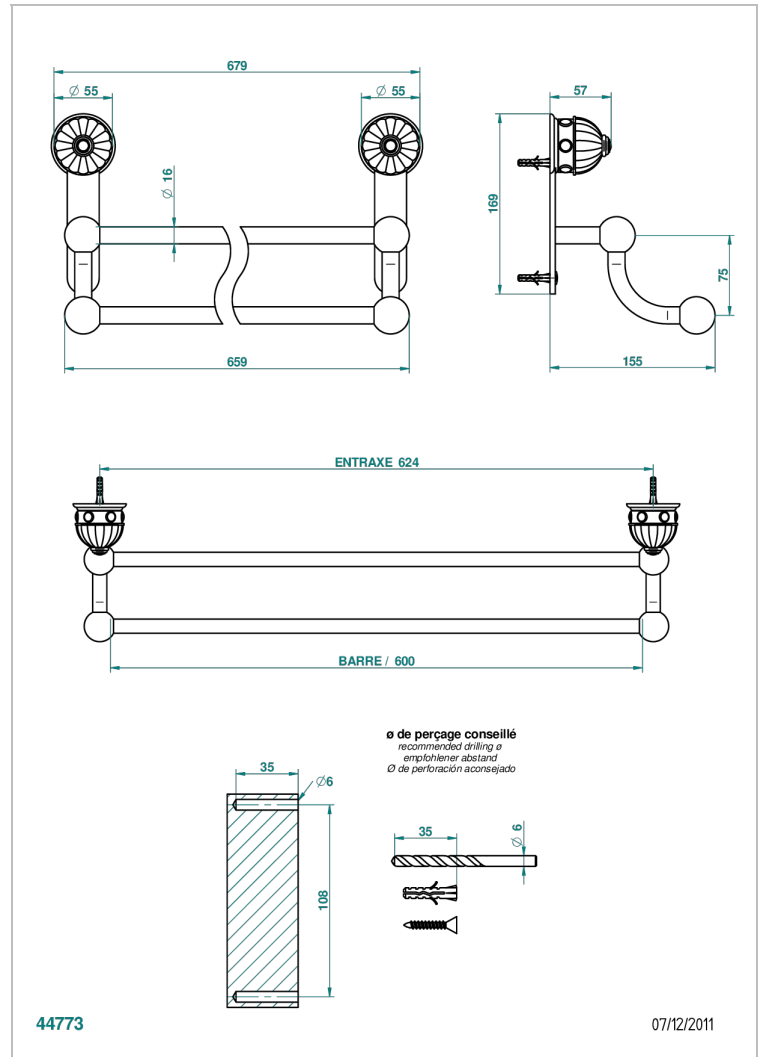

CHEVERNY MALACHITE

A1S-516/60

Porte-serviettes avec 2 barres fixes long. 600 mm

THG[®]
PARIS

CARACTÉRISTIQUES

- Cheverny Malachite
- Porte-serviettes avec 2 barres fixes long. 600 mm

FINITIONS DISPONIBLES

Chromé - A02
Chromé / doré - G02
Chromé mat - C02
Doré brillant - F01
Doré mat - F07
Nickel brillant - B01

Nickel mat - C01
Noir mat céramique - D30
Or pâle - F30
Or pâle mat - F31
Pvd blush - H62
Pvd blush mat - H60

Pvd couleur bronze brown - F33
Pvd couleur bronze brown - mat - F34
Pvd couleur doré - H52
Pvd couleur doré mat - H53
Pvd couleur laiton - H49
Pvd couleur laiton mat - H50