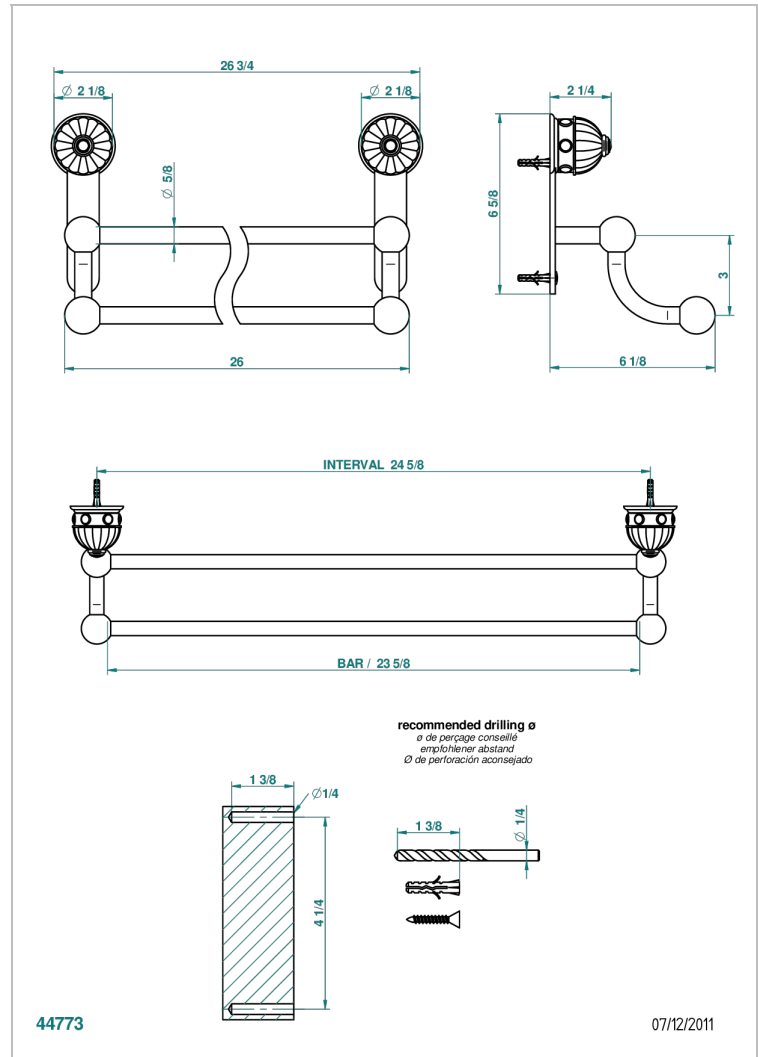

# CHEVERNY MALACHITE

A1S-516/60

Porte-serviettes avec 2 barres fixes long. 600 mm

THG<sup>®</sup>  
PARIS

## CARACTÉRISTIQUES

- Cheverny Malachite
- Porte-serviettes avec 2 barres fixes long. 600 mm

Vieux nickel - H28