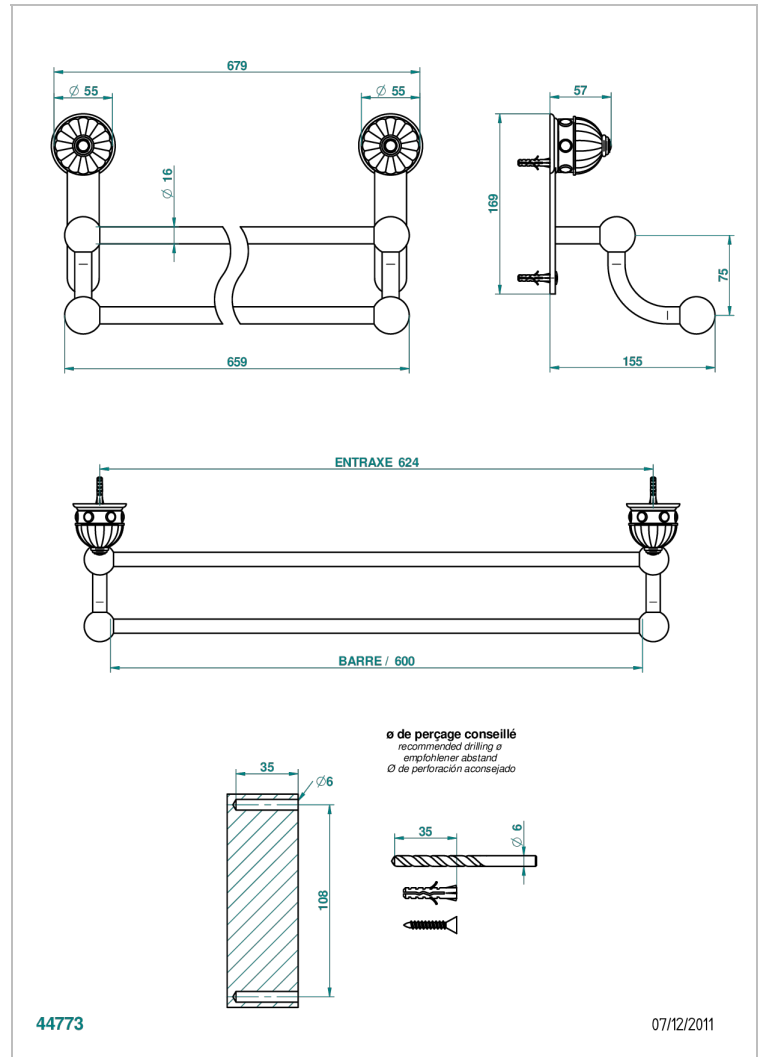

AMBOISE MALACHITE

A1J-516/60

Porte-serviettes avec 2 barres fixes long. 600 mm

THG[®]
PARIS

CARACTÉRISTIQUES

- Amboise Malachite
- Porte-serviettes avec 2 barres fixes long. 600 mm

FINITIONS DISPONIBLES

Chromé - A02
Chromé / doré - G02
Chromé mat - C02
Doré brillant - F01
Doré mat - F07
Nickel brillant - B01

Nickel mat - C01
Noir mat céramique - D30
Or pâle - F30
Or pâle mat - F31
Pvd blush - H62
Pvd blush mat - H60

Pvd couleur bronze brown - F33
Pvd couleur bronze brown - mat - F34
Pvd couleur doré - H52
Pvd couleur doré mat - H53
Pvd couleur laiton - H49
Pvd couleur laiton mat - H50