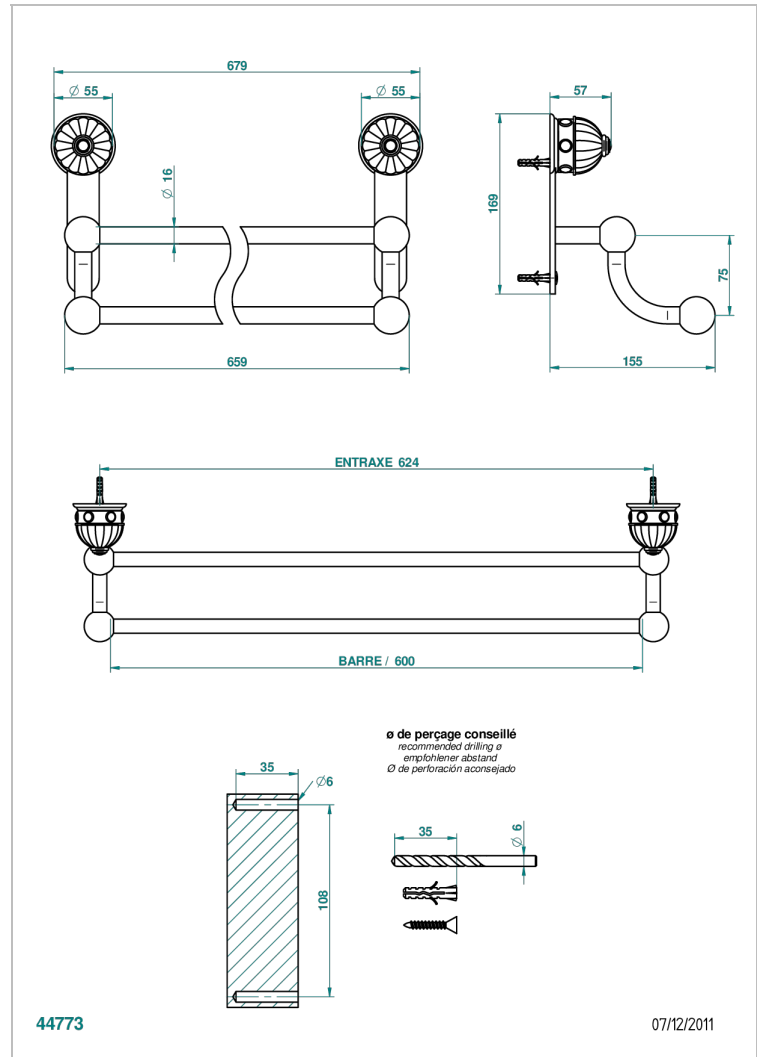

AMBOISE MALAQUITA

A1J-516/60

Towel rail, 2 fixed rails, length: 600 mm

THG[®]
PARIS

CARACTERÍSTICAS

- Amboise Malaquita
- Towel rail, 2 fixed rails, length: 600 mm

ACABADOS DISPONIBLES

Cerámica negra mate - D30
Cromo - A02
Cromo / dorado - G02
Cromo mate - C02
Dorado - F01
Dorado mate - F07