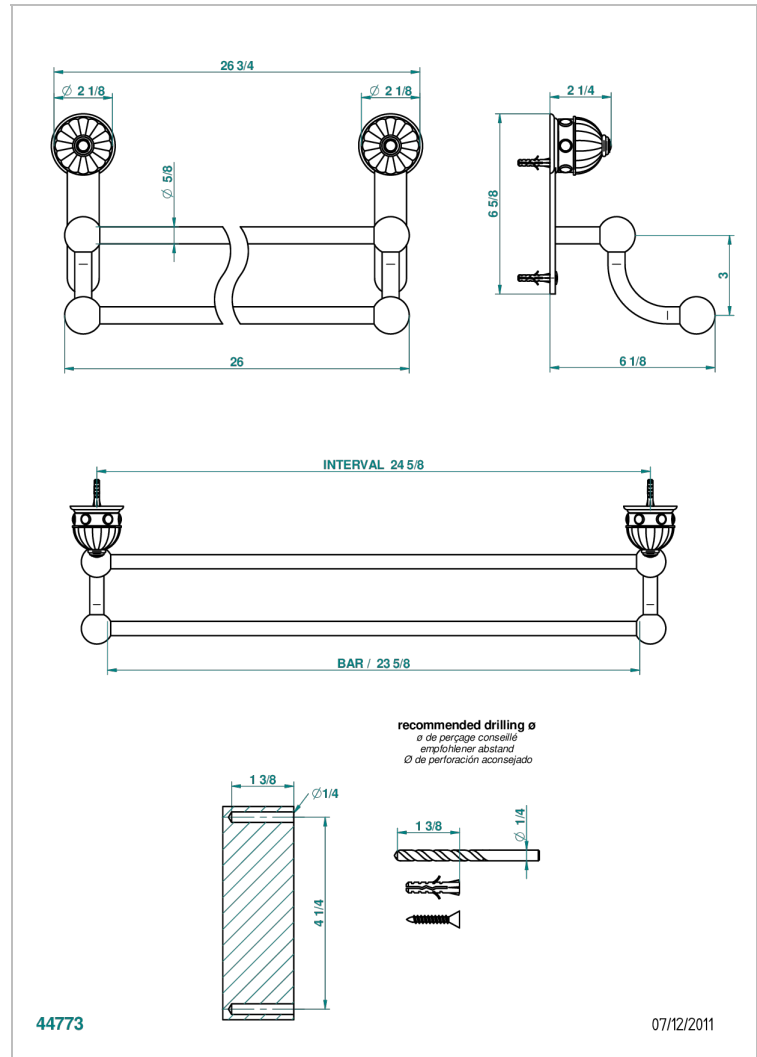

AMBOISE MALACHITE

A1J-516/60

Porte-serviettes avec 2 barres fixes long. 600 mm

THG[®]
PARIS

CARACTÉRISTIQUES

- Amboise Malachite
- Porte-serviettes avec 2 barres fixes long. 600 mm

FINITIONS DISPONIBLES

Chromé - A02
Chromé / doré - G02
Chromé mat - C02
Doré brillant - F01
Doré mat - F07
Nickel brillant - B01

Nickel mat - C01
Noir mat céramique - D30
Or pâle - F30
Or pâle mat - F31
Pvd blush - H62
Pvd blush mat - H60

Pvd couleur bronze brown - F33
Pvd couleur bronze brown - mat - F34
Pvd couleur doré - H52
Pvd couleur doré mat - H53
Pvd couleur laiton - H49
Pvd couleur laiton mat - H50