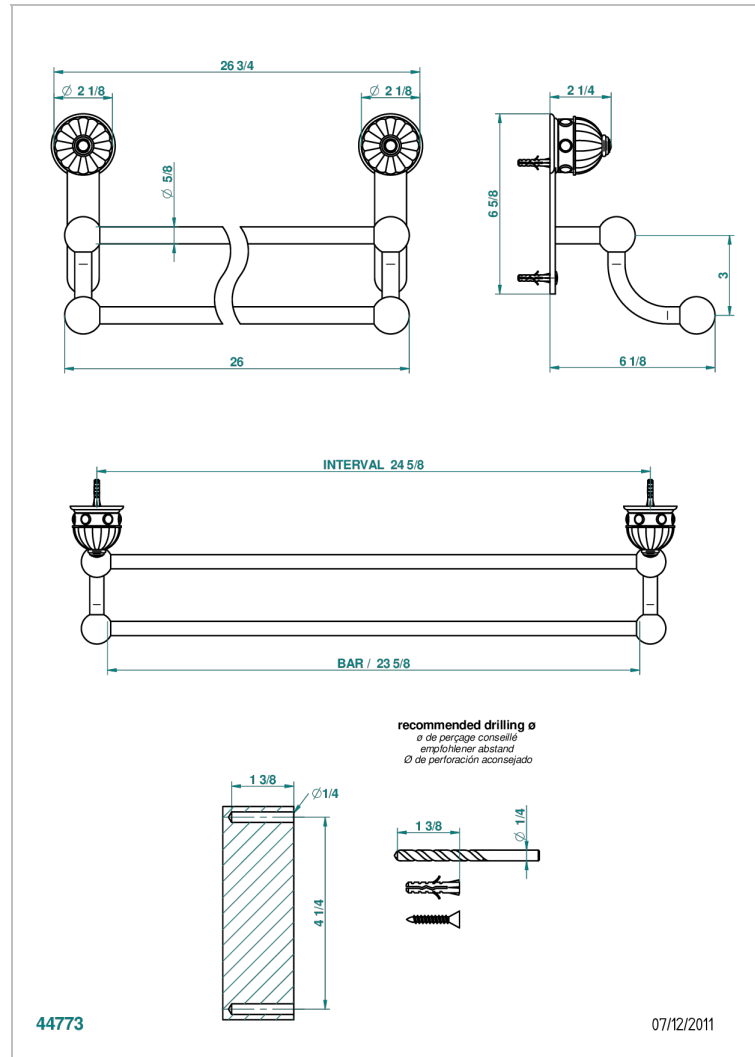

AMBOISE MALAQUITA

A1J-516/60

Towel rail, 2 fixed rails, length: 600 mm

CARACTERÍSTICAS

- Amboise Malaquita
- Towel rail, 2 fixed rails, length: 600 mm

ACABADOS DISPONIBLES

Cerámica negra mate - D30
Cromo - A02
Cromo / dorado - G02
Cromo mate - C02
Dorado - F01
Dorado mate - F07