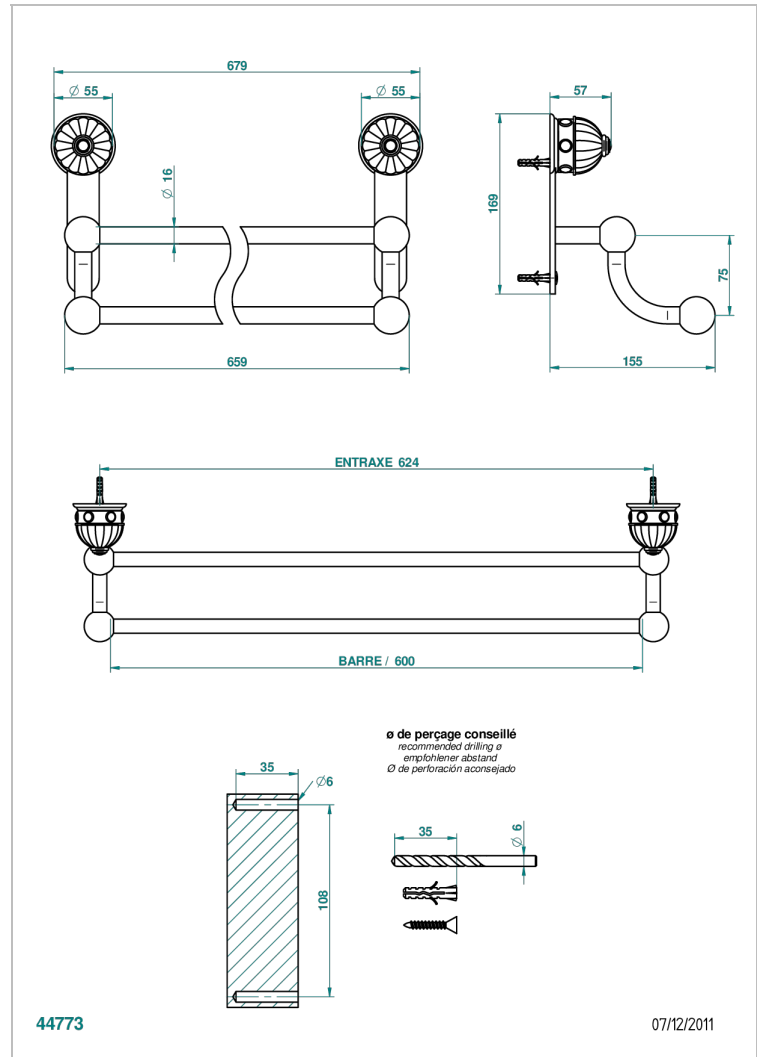

# AMBOISE MALACHITE

A1J-516/60

Porte-serviettes avec 2 barres fixes long. 600 mm

THG<sup>®</sup>  
PARIS

## CARACTÉRISTIQUES

- Amboise Malachite
- Porte-serviettes avec 2 barres fixes long. 600 mm

Vieux nickel - H28