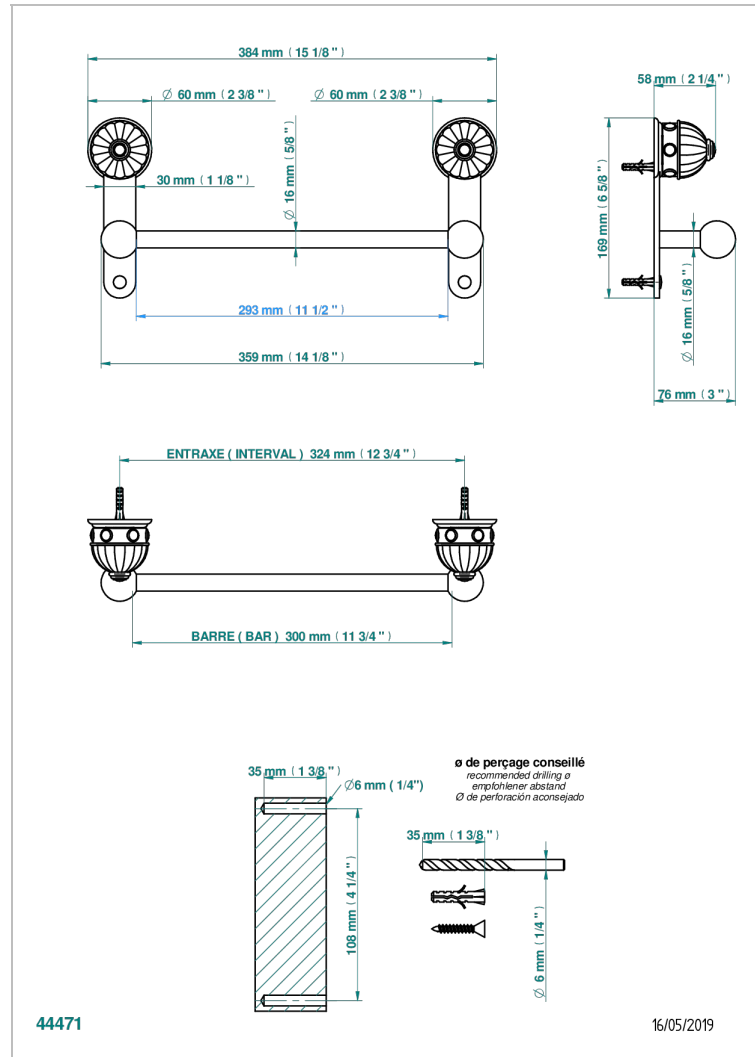

# CHEVERNY MALACHITE

A1S-514/30

Porte-serviette 1 barre fixe long.300 mm

## CARACTÉRISTIQUES

- Cheverny Malachite
- Porte-serviette 1 barre fixe long.300 mm