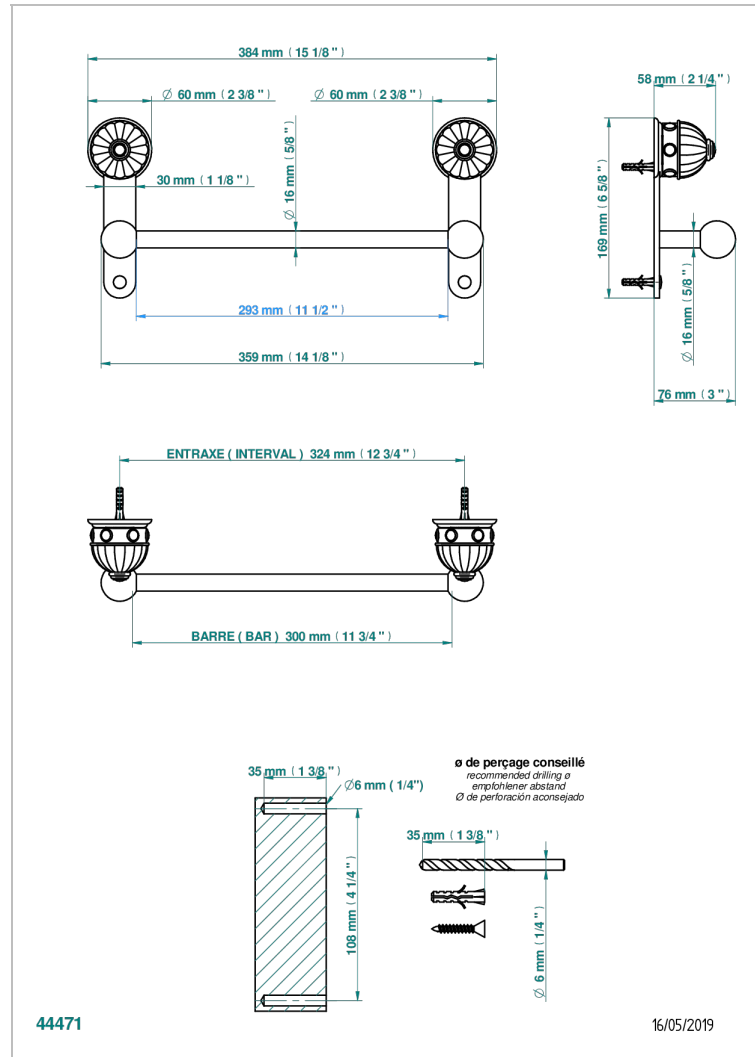

CHEVERNY MALAQUITA

A1S-514/30

Porte-serviette 1 barre fixe long.300 mm

CARACTERÍSTICAS

- Cheverny Malaquita
- Porte-serviette 1 barre fixe long.300 mm

ACABADOS DISPONIBLES

Cerámica negra mate - D30
Cromo - A02
Cromo / dorado - G02
Cromo mate - C02
Dorado - F01
Dorado mate - F07