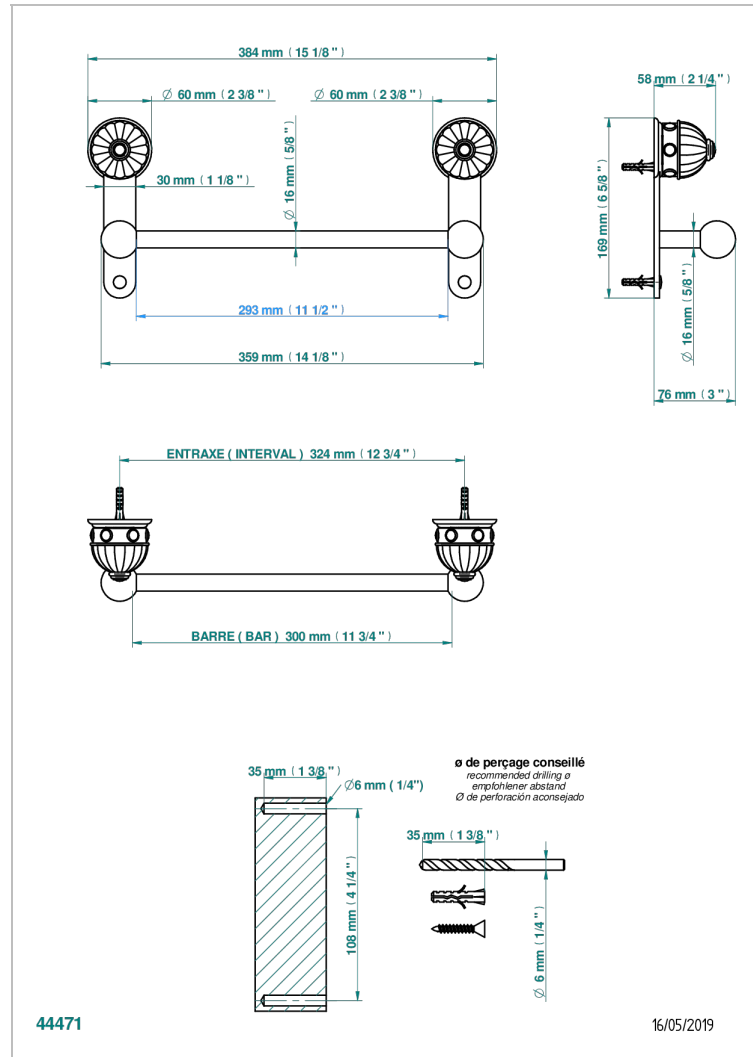

CHEVERNY, MALACHIT

A1S-514/30

Porte-serviette 1 barre fixe long.300 mm

THG[®]
PARIS

EIGENSCHAFTEN

- Cheverny, Malachit
- Porte-serviette 1 barre fixe long.300 mm

VERFÜGBARE OBERFLÄCHEN

Altnickel - H28
Blassgold - F30
Blassgold matt unlackiert - F31
Chrom - A02
Chrom / gold - G02
Chrom matt - C02