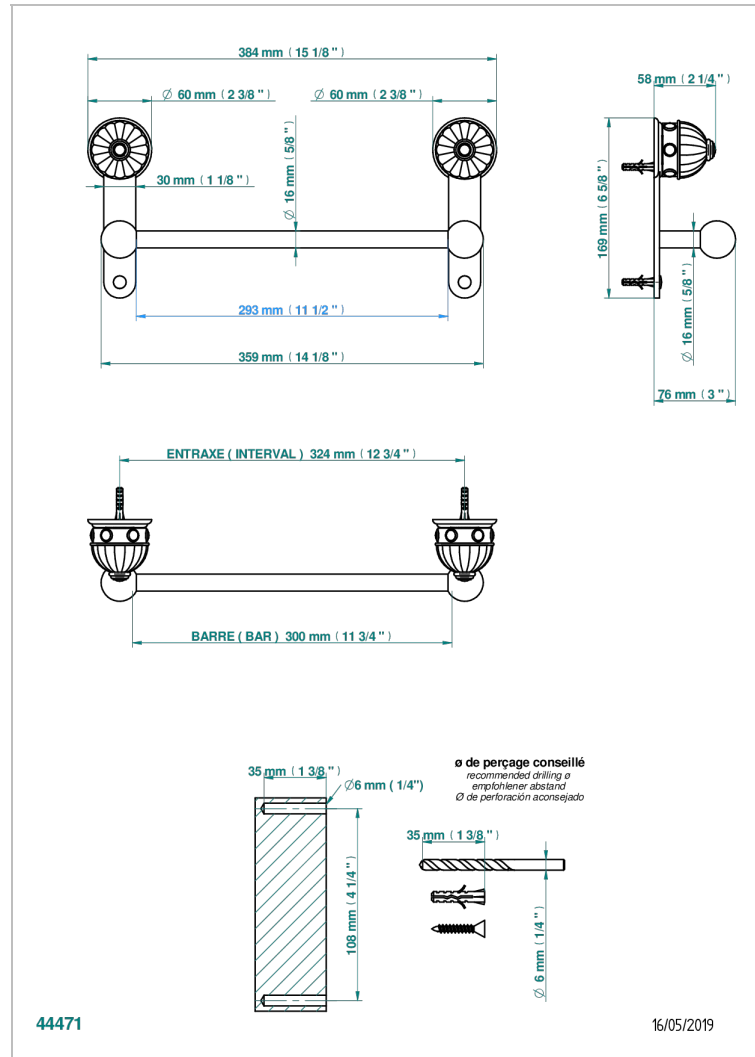

AMBOISE MALACHITE

A1J-514/30

Porte-serviette 1 barre fixe long.300 mm

THG[®]
PARIS

CARACTÉRISTIQUES

- Amboise Malachite
- Porte-serviette 1 barre fixe long.300 mm

FINITIONS DISPONIBLES

Chromé - A02
Chromé / doré - G02
Chromé mat - C02
Doré brillant - F01
Doré mat - F07
Nickel brillant - B01