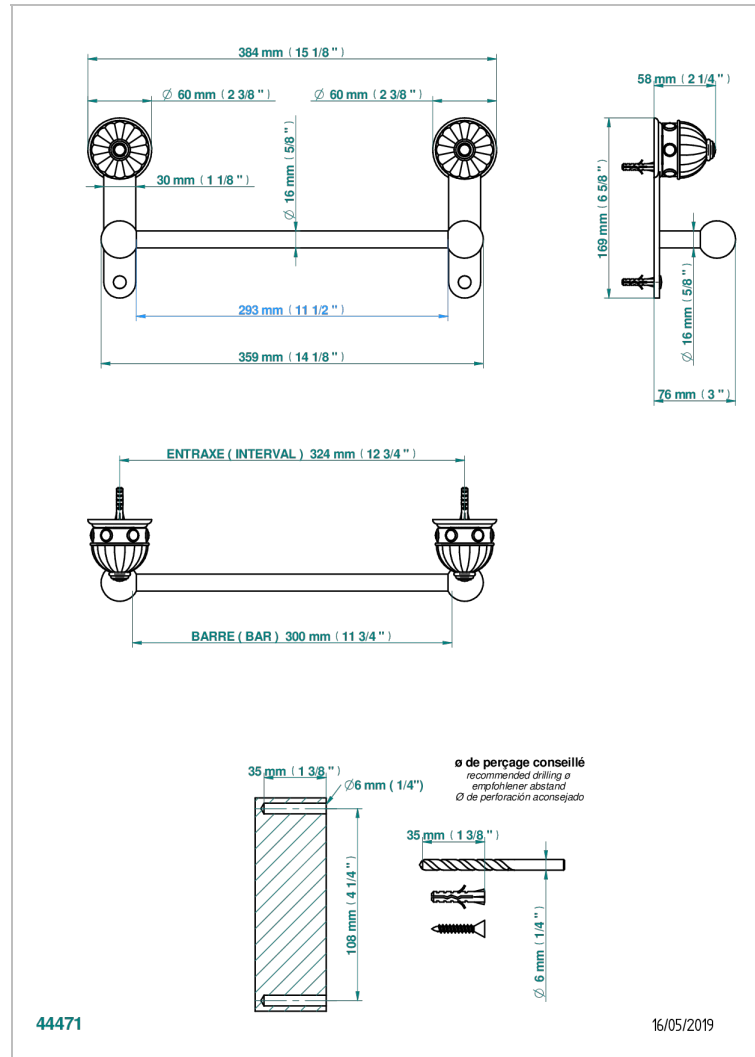

AMBOISE MALAQUITA

A1J-514/30

Porte-serviette 1 barre fixe long.300 mm

CARACTERÍSTICAS

- Amboise Malaquita
- Porte-serviette 1 barre fixe long.300 mm

ACABADOS DISPONIBLES

Cerámica negra mate - D30
Cromo - A02
Cromo / dorado - G02
Cromo mate - C02
Dorado - F01
Dorado mate - F07