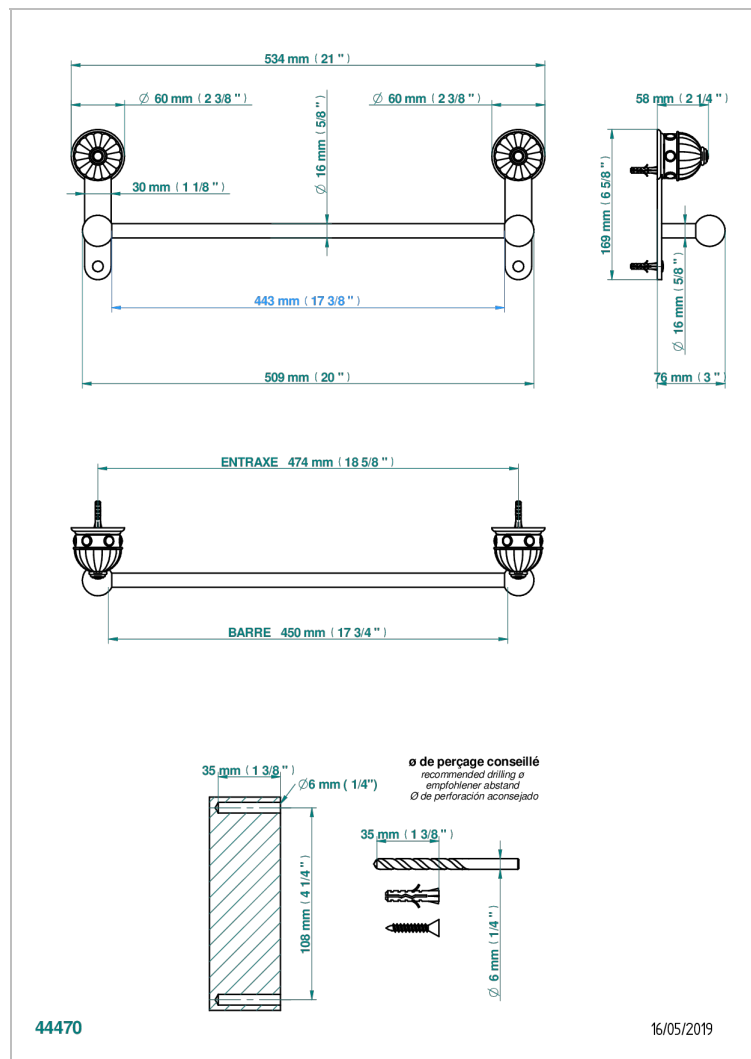

CHEVERNY MALACHITE

A1S-514/45

Porte-serviette 1 barre fixe long. 450 mm

THG[®]
PARIS

CARACTÉRISTIQUES

- Cheverny Malachite
- Porte-serviette 1 barre fixe long. 450 mm

FINITIONS DISPONIBLES

Chromé - A02
Chromé / doré - G02
Chromé mat - C02
Doré brillant - F01
Doré mat - F07
Nickel brillant - B01