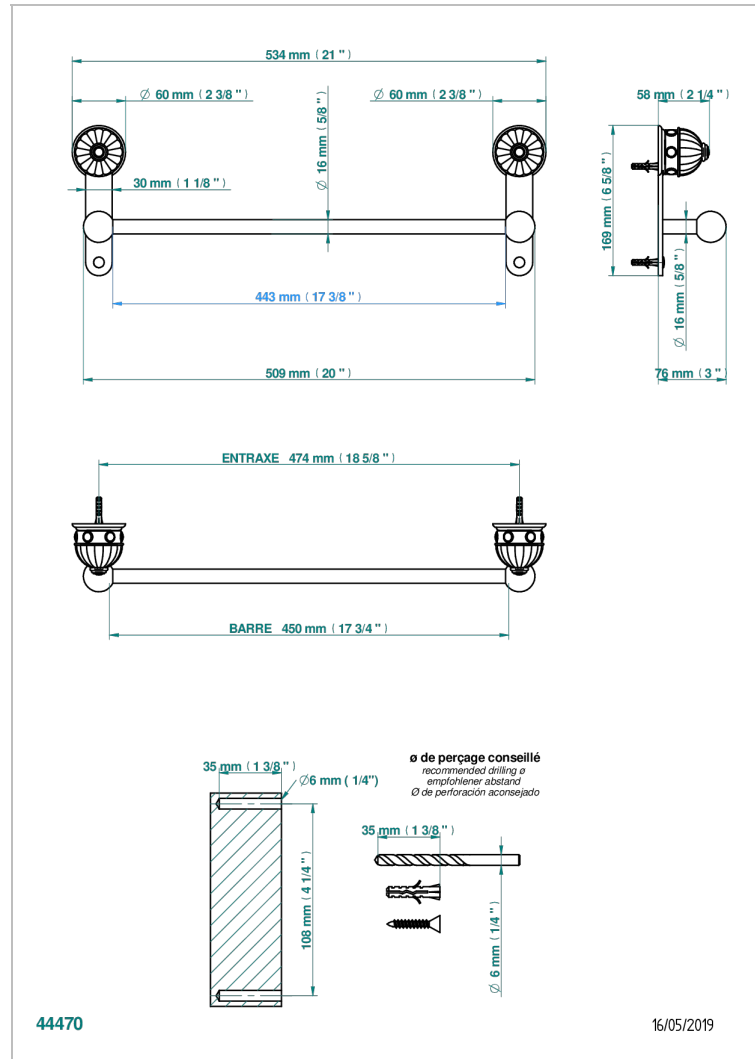

CHEVERNY С МАЛАХИТОМ

A1S-514/45

Полотенцедержатель одинарный - фиксированная рейка 45 см

THG[®]
PARIS

ХАРАКТЕРИСТИКИ

- Cheverny с малахитом
- Полотенцедержатель одинарный - фиксированная рейка 45 см

ДОСТУПНЫЕ ВАРИАНТЫ ПОКРЫТИЙ