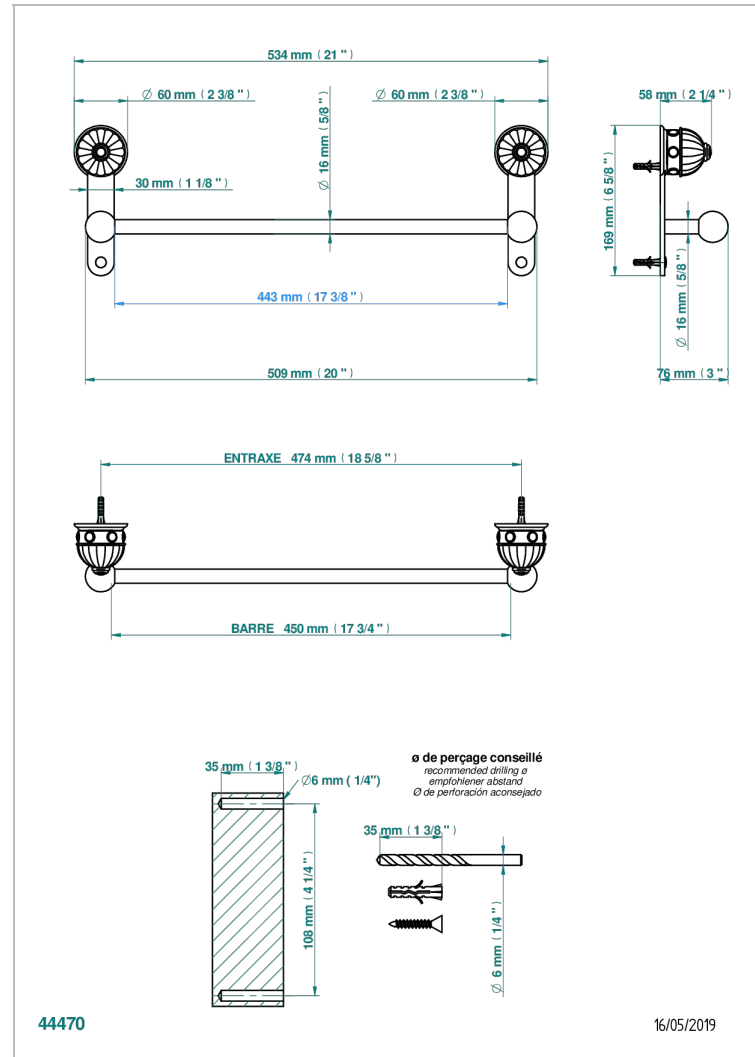

CHEVERNY MALACHITE

A1S-514/45

Porte-serviette 1 barre fixe long. 450 mm

THG[®]
PARIS

CARACTÉRISTIQUES

- Cheverny Malachite
- Porte-serviette 1 barre fixe long. 450 mm

FINITIONS DISPONIBLES

Chromé - A02
Chromé / doré - G02
Chromé mat - C02
Doré brillant - F01
Doré mat - F07
Nickel brillant - B01