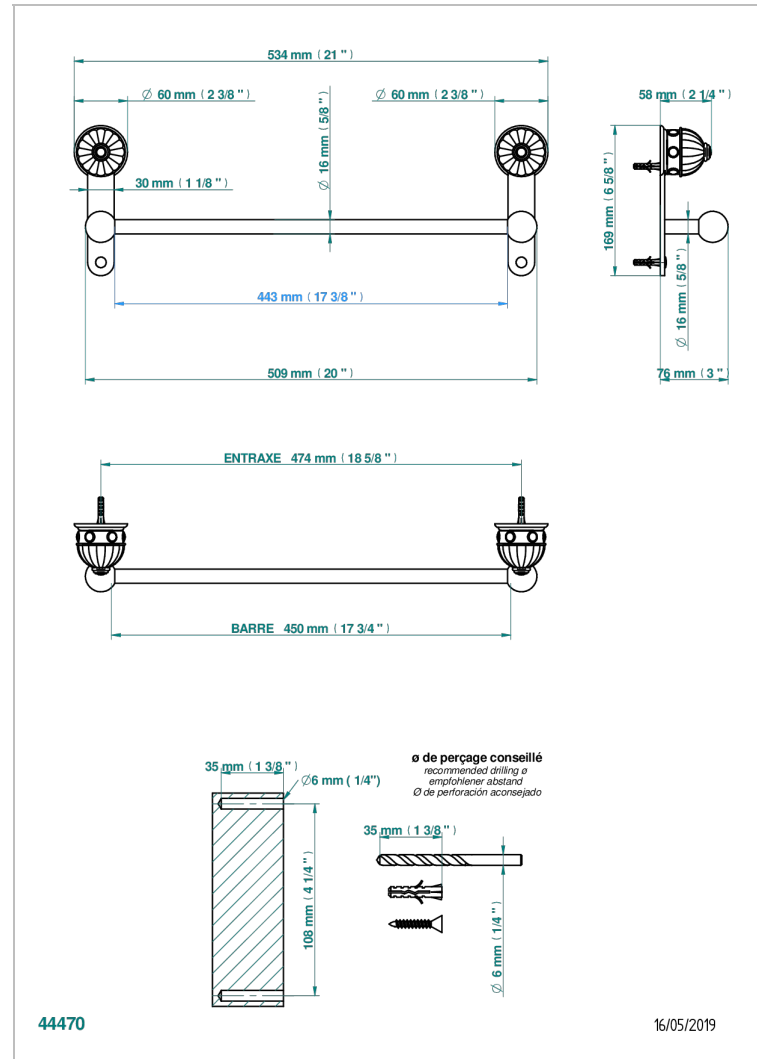

AMBOISE MALACHITE

A1J-514/45

Porte-serviette 1 barre fixe long. 450 mm

THG[®]
PARIS

CARACTÉRISTIQUES

- Amboise Malachite
- Porte-serviette 1 barre fixe long. 450 mm

FINITIONS DISPONIBLES

Chromé - A02
Chromé / doré - G02
Chromé mat - C02
Doré brillant - F01
Doré mat - F07
Nickel brillant - B01