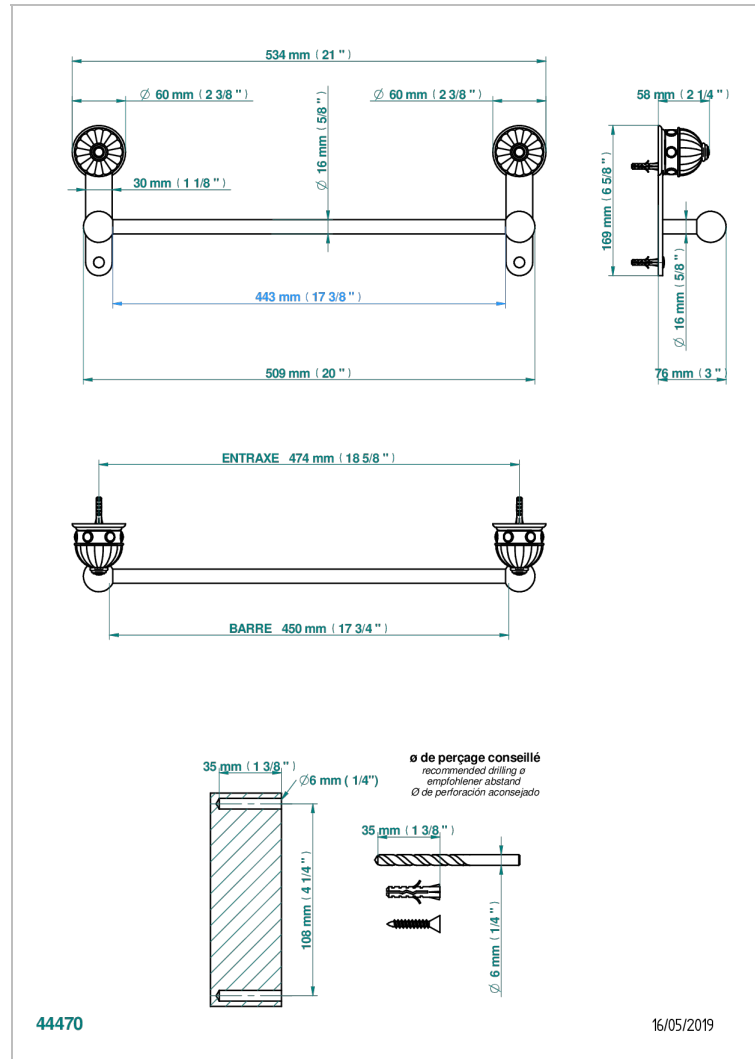

AMBOISE MALACHITE

A1J-514/45

Porte-serviette 1 barre fixe long. 450 mm

THG[®]
PARIS

CARACTÉRISTIQUES

- Amboise Malachite
- Porte-serviette 1 barre fixe long. 450 mm

FINITIONS DISPONIBLES

Chromé - A02
Chromé / doré - G02
Chromé mat - C02
Doré brillant - F01
Doré mat - F07
Nickel brillant - B01