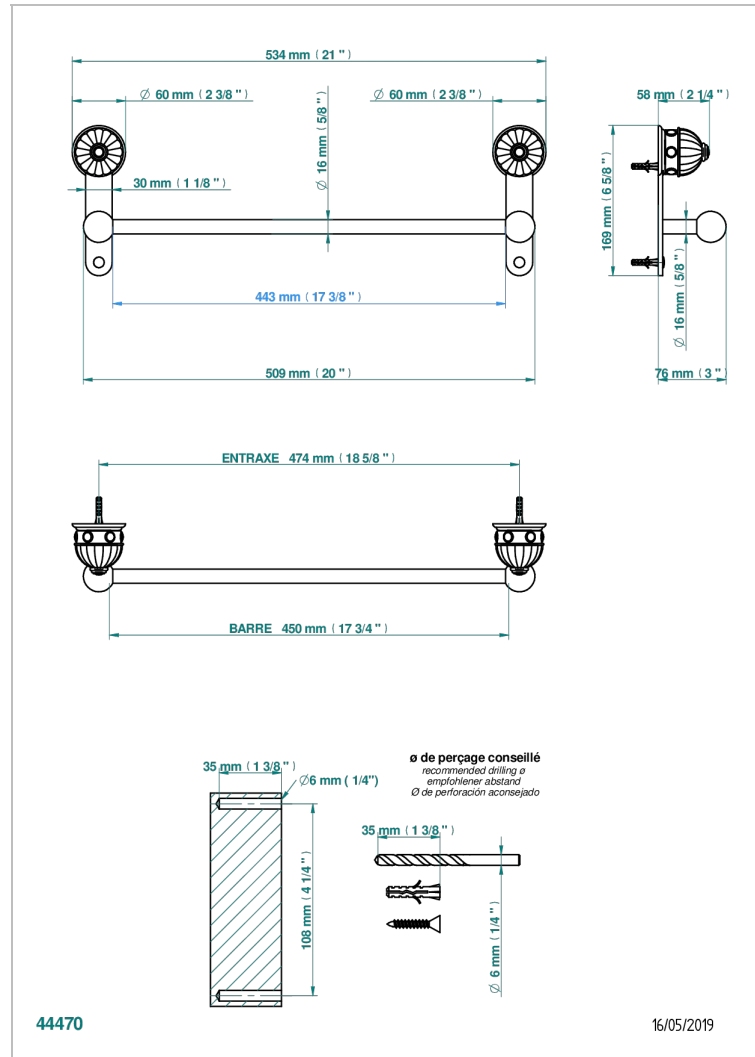

AMBOISE, MALACHIT

A1J-514/45

Handtuchstange Länge 450 mm

THG[®]
PARIS

EIGENSCHAFTEN

- Amboise, Malachit
- Handtuchstange Länge 450 mm

VERFÜGBARE OBERFLÄCHEN

Altnickel - H28
Blassgold - F30
Blassgold matt unlackiert - F31
Chrom - A02
Chrom / gold - G02
Chrom matt - C02