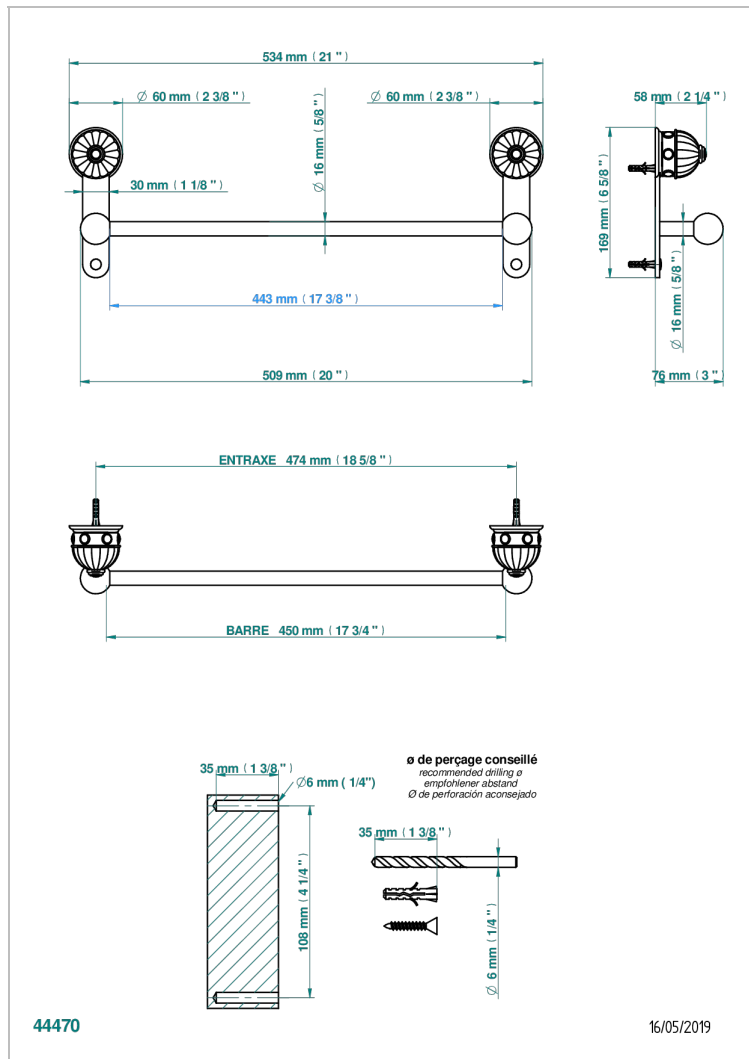

AMBOISE C МАЛАХИТОМ

A1J-514/45

Полотенцедержатель одинарный - фиксированная рейка 45 см

THG
PARIS

ХАРАКТЕРИСТИКИ

- Amboise с малахитом
- Полотенцедержатель одинарный - фиксированная рейка 45 см

ДОСТУПНЫЕ ВАРИАНТЫ ПОКРЫТИЙ