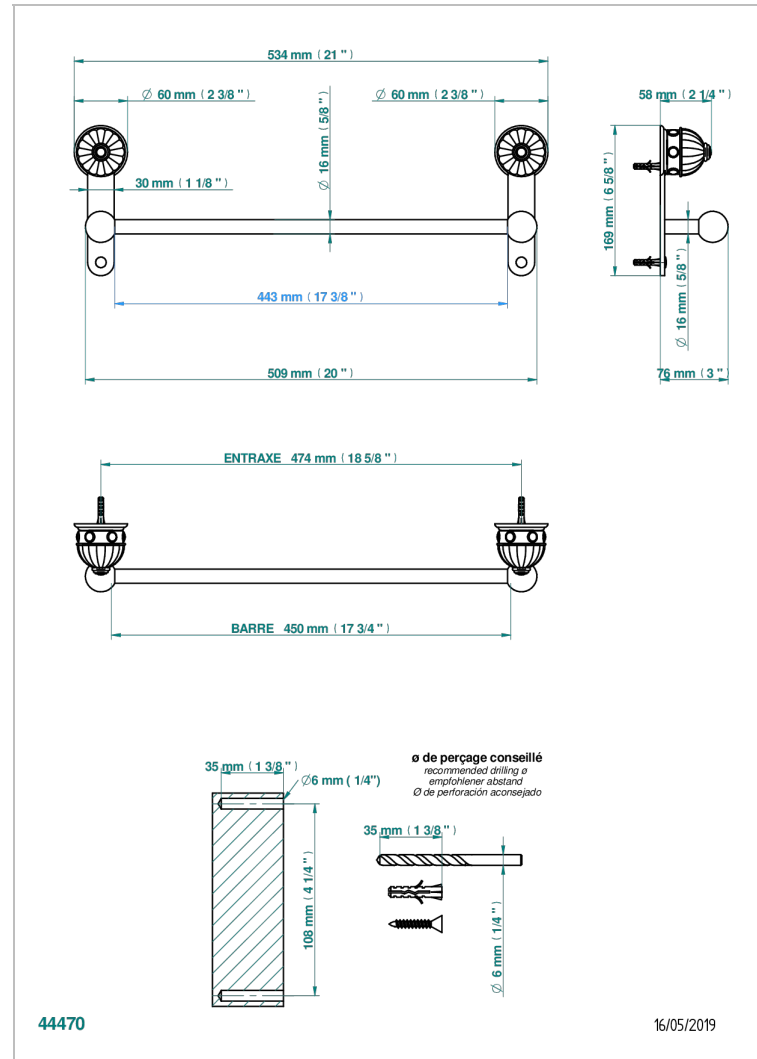

AMBOISE MALACHITE

A1J-514/45

Porte-serviette 1 barre fixe long. 450 mm

THG
PARIS

CARACTÉRISTIQUES

- Amboise Malachite
- Porte-serviette 1 barre fixe long. 450 mm

FINITIONS DISPONIBLES

Chromé - A02
Chromé / doré - G02
Chromé mat - C02
Doré brillant - F01
Doré mat - F07
Nickel brillant - B01