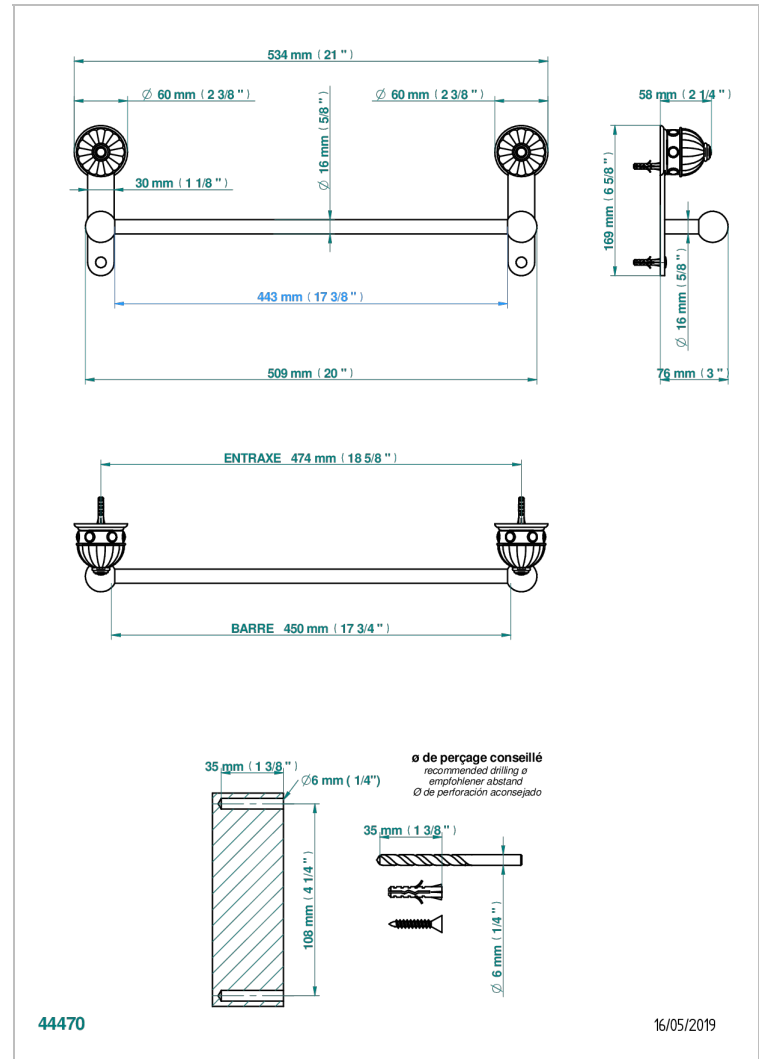

AMBOISE MALACHITE

A1J-514/45

单杆固定毛巾架 长450毫米

特色

- Amboise Malachite
- 单杆固定毛巾架 长450毫米

可选饰面

Black ceram - D30
Blush PVD - H62
Graphite PVD - H64
Matt Umber PVD - H67
Matt blush PVD - H60
Matt graphite PVD - H65