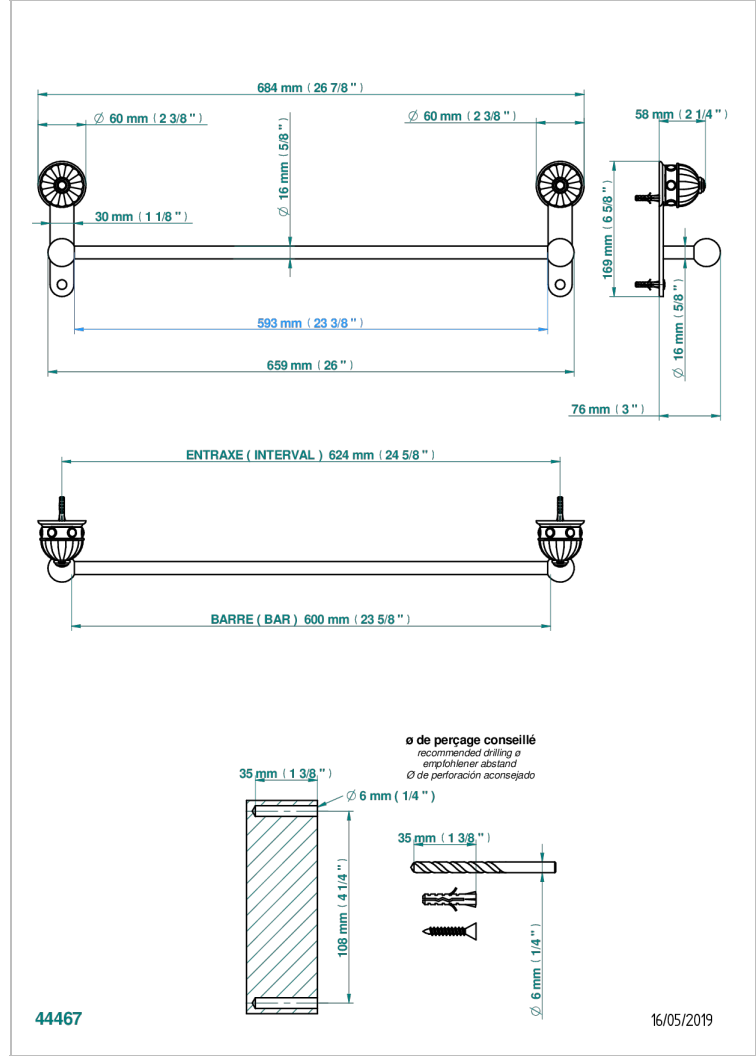

CHEVERNY MALAQUITA

A1S-514/60

Toallero lg 600 mm

THG[®]
PARIS

CARACTERÍSTICAS

- Cheverny Malaquita
- Toallero lg 600 mm

ACABADOS DISPONIBLES

Cerámica negra mate - D30
Cromo - A02
Cromo / dorado - G02
Cromo mate - C02
Dorado - F01
Dorado mate - F07